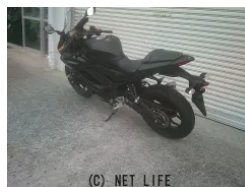

●特選中古車1年又は1万キロ保証 ●低金利実質年率3.5%〜クレジット ●初回
オイル交換/点検サービス

ゴヤオート 宜野湾店のお問い合わせ

098-894-1160

※お問合せの際は、「クロスバイク」を見た！とお伝えください。

更新日 05月15日 17:20

<https://www.o-cross.net/bike/yamaha/02126/003624-2260515-N0002/>

車名	ヤマハ YZF-R25 250
支払総額(税込)	58万円
初度登録(届出)年	--
走行距離	1,534 km
保証	付・12ヶ月・10000km・12ヶ月・10000km
排気量	250 cc
色	ブラック
車検	なし
整備	付
ジャンル	スポーツバイク
車台番号	218