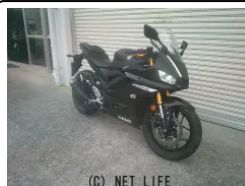

●特選中古車1年又は1万キロ保証 ●低金利実質年率3.5%〜クレジット ●初回
オイル交換/点検サービス

ゴヤオート 宜野湾店のお問い合わせ

098-894-1160

※お問合せの際は、「クロスバイク」を見た！とお伝えください。

更新日 05月15日 17:20

<https://www.o-cross.net/bike/yamaha/02126/003624-2260515-N0002/>

車名	ヤマハ YZF-R25 250
支払総額(税込)	58万円
初度登録(届出)年	--
走行距離	1,534 km
保証	付・12ヶ月・10000km・12ヶ月・10000km
排気量	250 cc
色	ブラック
車検	なし
整備	付
ジャンル	スポーツバイク
車台番号	218