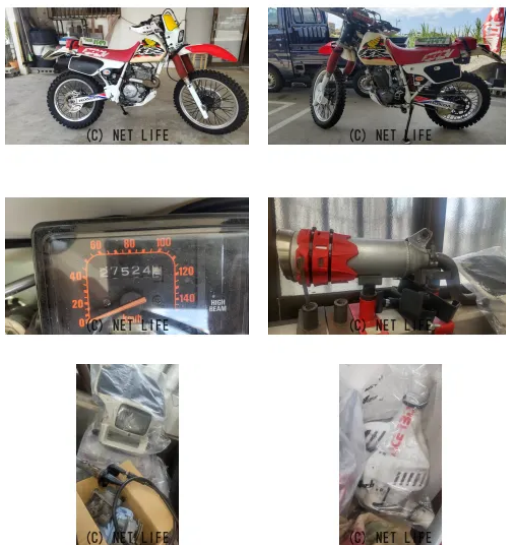

XR250R (欧米仕様) 1990年式 逆輸入車 カスタム車・ローダウン
・ノーマルパーツ・カスタムパーツ・予備パーツ多数付き。 ●保険込
み●登録込み●諸費用込み 試乗可!!

車名	ホンダ その他 XR250R (欧米仕様) 1990年式 輸出車両 予...
支払総額(税込)	58万円
初度登録(届出)年	1990年 (H2)
走行距離	27,524 km
保証	無
排気量	250 cc
色	白/赤
車検	なし
整備	付
ジャンル	オフロード
車台番号	221

仕様・オプション

カスタム車・

装備備考

●保険込み●登録込み●諸費用込み●カスタム車

バイクショップ WORK-AREA 蔵元のお問い合わせ

098-851-7300

※お問合せの際は、「クロスバイク」を見た！とお伝えください。

更新日 03月21日 08:23