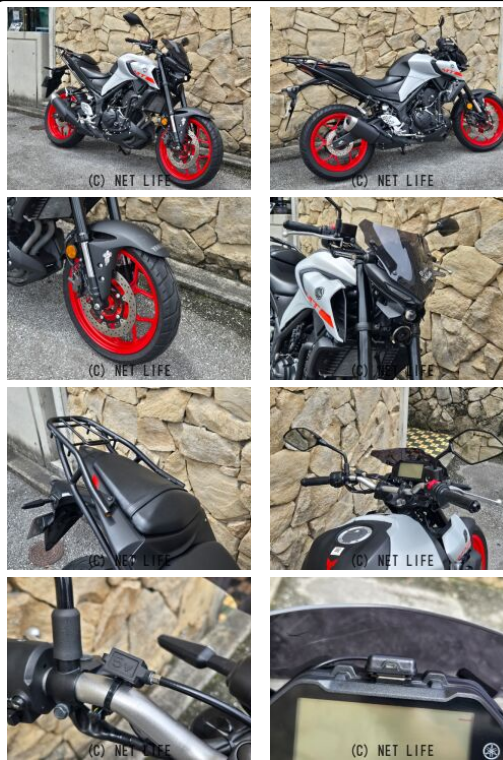

●レンタル使用時より定期メンテナンスされた上質中古車です!●レンタル車の為走行距離等変動します。

車名	ヤマハ MT-25 250
支払総額(税込)	46.8万円
初度登録(届出)年	2020年 (R2)
走行距離	14,813 km
保証	付・12ヶ月・12ヶ月
排気量	250 cc
色	グレーグレー
車検	なし
整備	付
ジャンル	ネイキッド
車台番号	125