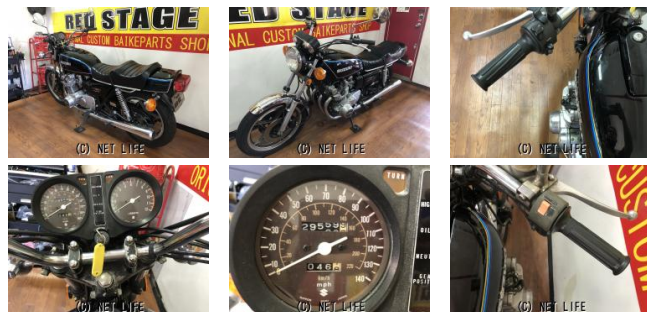

ご覧頂き誠にありがとうございます!宜野湾市大山の国道58号沿いにあるお店です!
店頭に展示している車輛は主に、状態の良い本土から厳選して仕入れた物になります♪
アフターフォローもお任せ下さい!県内外、離島発送、OK!他にも、車検修理・中古...

車名	スズキ GS750 E
本体価格(消費税込)	165万円
初度登録(届出)年	1978年 (S53)
走行距離	29,559 km
保証	無
排気量	750 cc
色	黒
車検	無
整備	無
ジャンル	ネイキッド
車台番号	401

仕様・オプション

ノーマル車・カスタムシート・

装備備考

●ノーマル車●カスタムシート

RED STAGEのお問い合わせ

098-988-9588

※お問合せの際は、「クロスバイク」を見た!とお伝えください。

更新日 01月31日 23:00