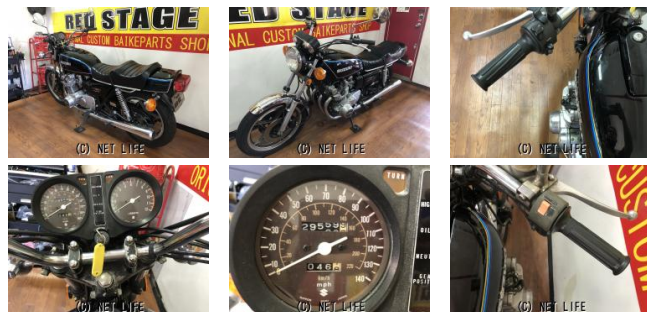

ご覧頂き誠にありがとうございます!宜野湾市大山の国道58号沿いにあるお店です!  
店頭に展示している車輛は主に、状態の良い本土から厳選して仕入れた物になります♪  
アフターフォローもお任せ下さい!県内外、離島発送、OK!他にも、車検修理・中古...

車名	スズキ GS750 E
本体価格(消費税込)	165万円
初度登録(届出)年	1978年 (S53)
走行距離	29,559 km
保証	無
排気量	750 cc
色	黒
車検	無
整備	無
ジャンル	ネイキッド
車台番号	401

### 装備備考

●ノーマル車●カスタムシート

RED STAGEのお問い合わせ

**098-988-9588**

※お問合せの際は、「クロスバイク」を見た!とお伝えください。

更新日 01月31日 23:00

<https://www.o-cross.net/bike/suzuki/04137/003934-2221028-N0001/>

**RED STAGE**