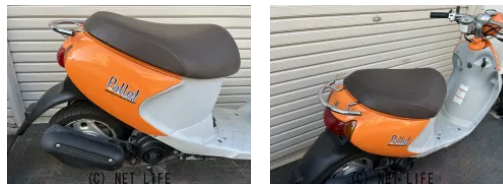

●ミニバイク安心の全車走行距離期間保証付き！整備場完備サポートもお任せください

車名	スズキ レッツ パレット
本体価格(消費税込)	10.9万円
初度登録(届出)年	2010年 (H22)
走行距離	疑義車(4桁メーターの為)
保証	付・1ヶ月・1000km・1ヶ月・1000km
排気量	50 cc
色	オレンジ
車検	なし
整備	無
ジャンル	小型スクーター
車台番号	066

仕様・オプション

ノーマル車・

装備備考

●ノーマル車

RED STAGEのお問い合わせ

098-988-9588

※お問合せの際は、「クロスバイク」を見た！とお伝えください。

更新日 02月06日 10:35

<https://www.o-cross.net/bike/suzuki/04069/003934-2260206-N0003/>

RED STAGE