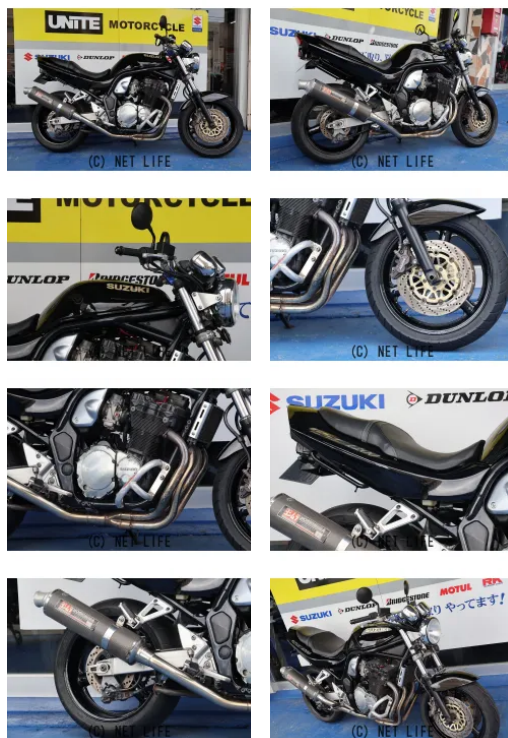

ヨシムラフルエキを装着。まだまだカスタムできる1台♪●宜野湾市我如古交差点近く!
!バイクショップユナイトです!当店はスズキ現行車を中心に各メーカー新車、中古車を
常時30台ラインナップ。特にスズキの最新車種はいち早く入荷しますので、ご検討..

車名	スズキ GSF1200 ヨシムラマフラー ライトカス タム
支払総額(税込)	49.99万円
初度登録(届出)年	--
走行距離	95,548 km
保証	無
排気量	1200 cc
色	ブラック
車検	検R8/10
整備	付
ジャンル	ネイキッド
車台番号	911

仕様・オプション

カスタム車・社外マフラー・社外ハンドル・

装備備考

- カスタム車●社外ハンドル●社外マフラー●保険込み●登録込み
- 諸費用込み

ユナイトモーターサイクルのお問い合わせ

098-898-1590

※お問合せの際は、「クロスバイク」を見た!とお伝えください。

更新日 06月03日 09:44