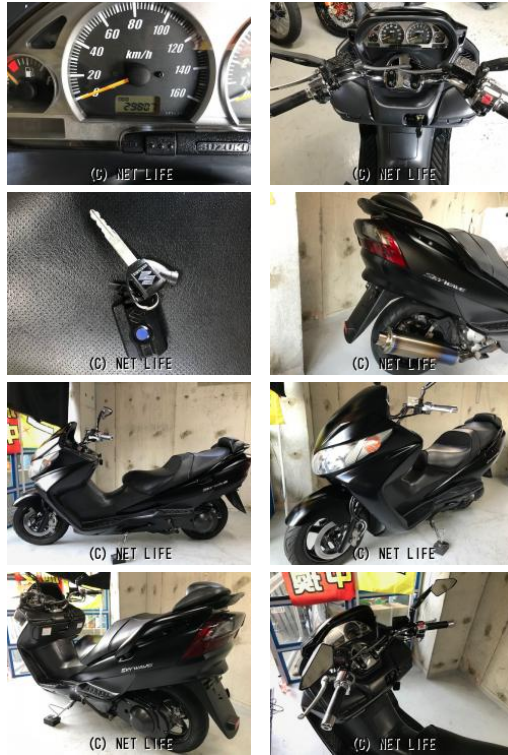

備考なし

車名	スズキ スカイウェイブ250 SS
本体価格(消費税込)	20万円
初度登録(届出)年	--
走行距離	29,807 km
保証	付・1ヶ月・1000km・1ヶ月・1000km
排気量	250 cc
色	マッドブラック
車検	無
整備	無
ジャンル	ビッグスクーター
車台番号	116

仕様・オプション

カスタム車・リモコンキー・バックレスト・社外マフラー・

装備備考

●マフラー●バックレスト●カスタム車●リモコンキー●社外

モーターショップ ブルードックのお問い合わせ

090-4347-0856

※お問合せの際は、「クロスバイク」を見た！とお伝えください。

更新日 07月14日 15:35

<https://www.o-cross.net/bike/suzuki/04236/004307-2200227-N0004/>

モーターショップ ブルードック

沖縄県沖縄市胡屋3-1-5

営業時間: 10:00~20:00