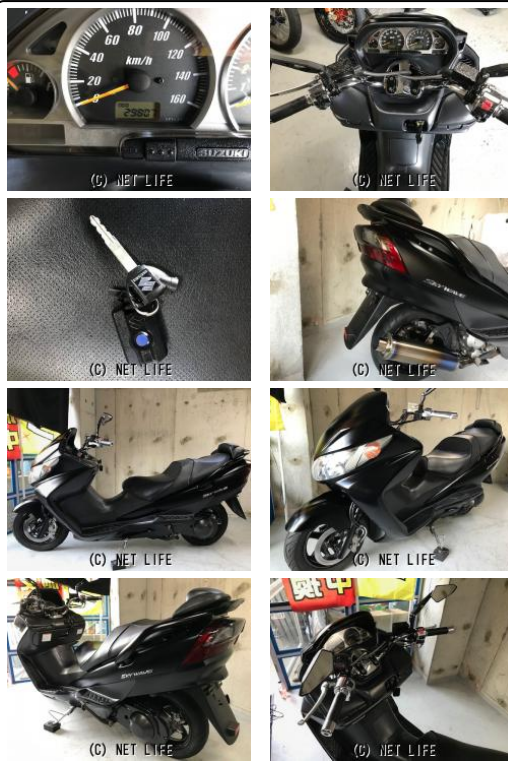

備考なし

車名	スズキ スカイウェイブ250 SS
本体価格(消費税込)	20万円
初度登録(届出)年	--
走行距離	29,807 km
保証	付・1ヶ月・1000km・1ヶ月・1000km
排気量	250 cc
色	マッドブラック
車検	無
整備	無
ジャンル	ビッグスクーター
車台番号	116

仕様・オプション

カスタム車・リモコンキー・バックレスト・社外マフラー・

装備備考

●マフラー●バックレスト●カスタム車●リモコンキー●社外

モーターショップ ブルードックのお問い合わせ

090-4347-0856

※お問合せの際は、「クロスバイク」を見た！とお伝えください。

更新日 07月14日 15:35

<https://www.o-cross.net/bike/suzuki/04236/004307-2200227-N0004/>

モーターショップ ブルードック

沖縄県沖縄市胡屋3-1-5

営業時間: 10:00~20:00