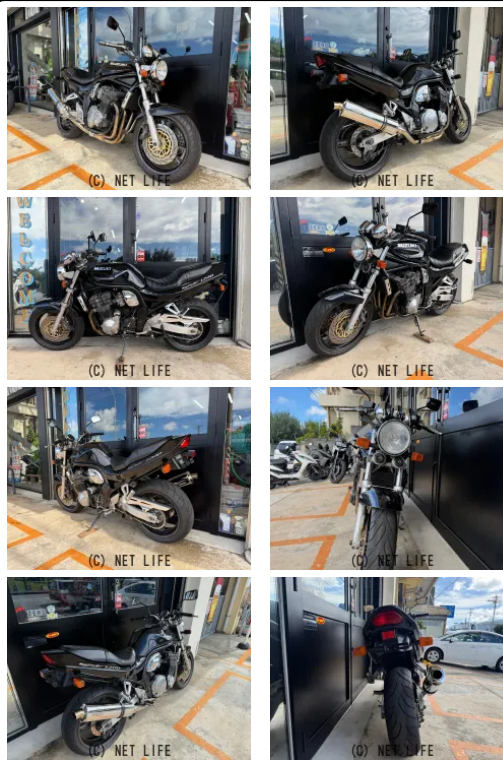

●ローンもOK!!お気軽にご相談ください!

車名	スズキ GSF1200
本体価格(消費税込)	ご成約
初度登録(届出)年	1995年 (H7)
走行距離	53,539 km
保証	付・6ヶ月・5000km・6ヶ月・5000km
排気量	1200 cc
色	ブラック
車検	検2年付
整備	付
ジャンル	ネイキッド
車台番号	461

仕様・オプション

装備備考

●保険込み●登録込み●諸費用込み

BIKE SHOP DOCのお問い合わせ