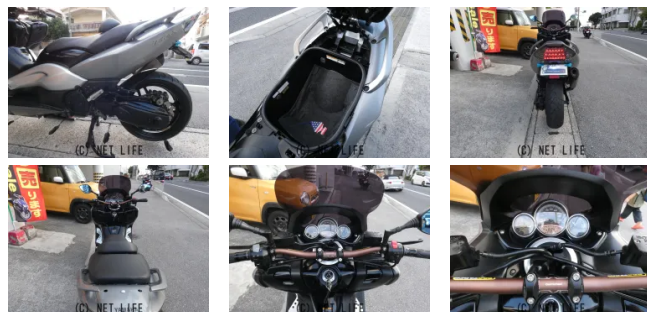

★LINEで24時間お問い合わせ受付中です★友だち追加→検索→ID「@410iozms」で検索★★★★★安さ、品質はお任せください★殆どの車両は本土(東京、大阪)仕入です★ぜひ試乗確認してご検討ください★車両は点検整備と登録。

車名	ヤマハ T-MAX500 III型(SJ08) 最終型、低 走行車両です。委託販売車両と...
支払総額(税込)	80万円
初度登録(届出)年	2011年 (H23)
走行距離	10,600 km
保証	無
排気量	500 cc
色	シルバー
車検	検R8/12
整備	付
ジャンル	ビッグスクーター
車台番号	602

仕様・オプション

装備備考

●LINEで24時間お問い合わせ受付中です●友だち追加→検索→ID「@410iozms」で検索●保険込み●登録込み●消費税、諸費用込み●オイル、オイルフィルター、点火プラグ、グリッ...

バイクショップYKのお問い合わせ

098-914-1282 / 070-5275-5955

※お問合せの際は、「クロスバイク」を見た！とお伝えください。

更新日 05月27日 15:19

<https://www.o-cross.net/bike/yamaha/02167/004581-2260228-N0001/>