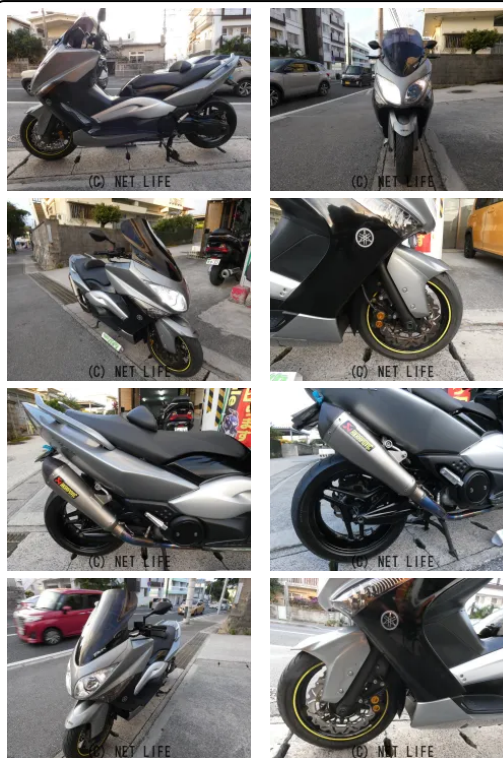

★LINEで24時間お問い合わせ受付中です★友だち追加→検索→ID「@410iozms」で検索★★★★★安さ、品質はお任せください★殆どの車両は本土(東京、大阪)仕入です★ぜひ試乗確認してご検討ください★車両は点検整備と登録。

車名	ヤマハ T-MAX500 III型(SJ08) 最終型、低 走行車両です。委託販売車両と...
支払総額(税込)	85万円
初度登録(届出)年	2011年 (H23)
走行距離	10,600 km
保証	無
排気量	500 cc
色	シルバー
車検	検R8/12
整備	付
ジャンル	ビッグスクーター
車台番号	602

仕様・オプション

装備備考

●LINEで24時間お問い合わせ受付中です●友だち追加→検索→ID「@410iozms」で検索●保険込み●登録込み●消費税、諸費用込み●オイル、オイルフィルター、点火プラグ、グリッ...

バイクショップYKのお問い合わせ

098-914-1282 / 070-5275-5955

※お問合せの際は、「クロスバイク」を見た！とお伝えください。

更新日 03月01日 03:20

<https://www.o-cross.net/bike/yamaha/02167/004581-2260228-N0001/>