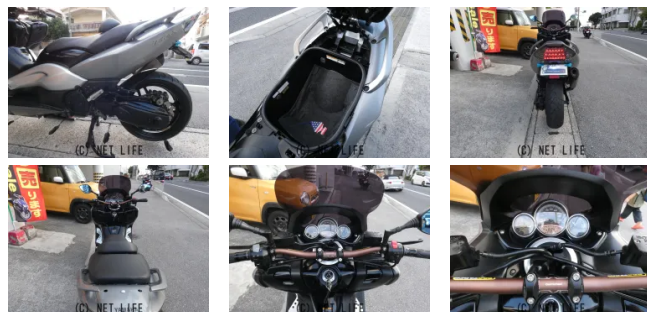

★LINEで24時間お問い合わせ受付中です★友だち追加→検索→ID「@410iozms」で検索★★★★★安さ、品質はお任せください★殆どの車両は本土(東京、大阪)仕入です★ぜひ試乗確認してご検討ください★車両は点検整備と登録。

車名	ヤマハ T-MAX500 III型(SJ08) 最終型、低 走行車両です。委託販売車両と...
支払総額(税込)	85万円
初度登録(届出)年	2011年 (H23)
走行距離	10,600 km
保証	無
排気量	500 cc
色	シルバー
車検	検R8/12
整備	付
ジャンル	ビッグスクーター
車台番号	602

仕様・オプション

装備備考

●LINEで24時間お問い合わせ受付中です●友だち追加→検索→ID「@410iozms」で検索●保険込み●登録込み●消費税、諸費用込み●オイル、オイルフィルター、点火プラグ、グリッ...

バイクショップYKのお問い合わせ

098-914-1282 / 070-5275-5955

※お問合せの際は、「クロスバイク」を見た！とお伝えください。

更新日 03月01日 03:20

<https://www.o-cross.net/bike/yamaha/02167/004581-2260228-N0001/>