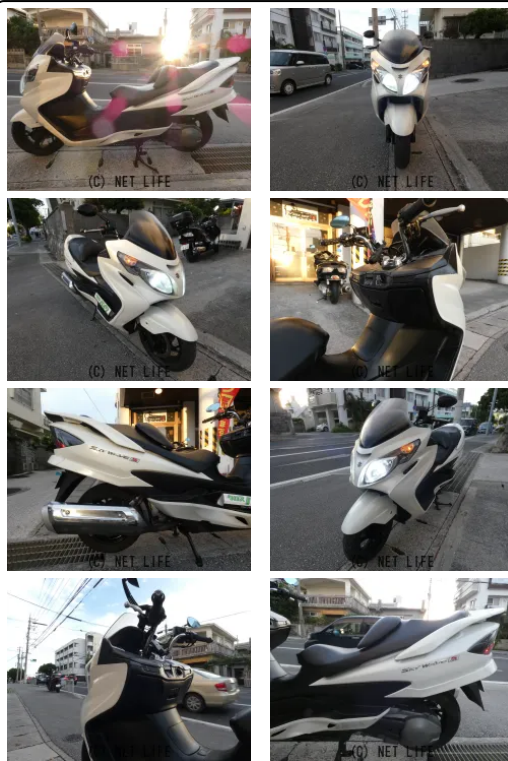

★LINEで24時間お問い合わせ受付中です★友だち追加→検索→ID「@410iozms」で検索★★★★★安さ、品質はお任せください★殆どの車両は本土(東京、大阪)仕入です★ぜひ試乗確認してご検討ください★車両は点検整備と登録。

車名	スズキ スカイウェイブ250 タイプS (CJ44)、低 走行車両、在庫(本土より)し...
支払総額(税込)	<b>28万円</b>
初度登録(届出)年	--
走行距離	18,200 km
保証	無
排気量	250 cc
色	
車検	なし
整備	付
ジャンル	ビッグスクーター
車台番号	185