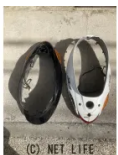

●サイドカバー●シロ¥2.000●クロ¥3.000

商品名	ジョグ
税込価格	2,000円
カテゴリー	外装パーツ
純正	無
適合車種	ヤマハ/ジョグ/SA36J~57J
備考	●サイドカバー●シロ¥2.000●クロ¥3.000

NEXTのお問い合わせ

098-867-0497

※お問合せの際は、「クロスバイク」を見た！とお伝えください。

更新日 03月16日 16:43

<https://www.o-cross.net/bike/parts/exterior/002608-4260119-N0002/>