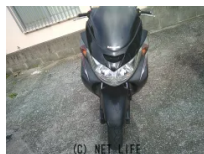

走行12900キロ

商品名	スカイウェーブ250
税込価格	8万円
カテゴリ	部品取車・フルム等
純正	無
適合車種	スズキ/CJ43A/CJ43B
備考	●走行可能（試乗出来ます）インナーチューブ良好●現状異常無●走行12900キロ●自賠付き名義変更込み カワサキエプシロンC J43Bですが、スズキ製造のスカイウェーブ250と同じです

ゴヤオート 宜野湾店のお問い合わせ

**098-894-1160**

※お問合せの際は、「クロスバイク」を見た！とお伝えください。

更新日 02月22日 17:55

[https://www.o-cross.net/bike/parts/part\\_frame/003624-4260118-N0001/](https://www.o-cross.net/bike/parts/part_frame/003624-4260118-N0001/)

**ゴヤオート 宜野湾店**