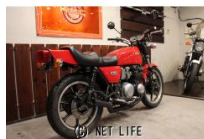

KAWASAKI Z400FXに対応のショートマフラーです。【インナーサイレンサーサイズ/参考音量】(φ60S\*/97.5dB)、(φ60M/104dB)、(φ60L/109.5dB)。【その他】オイルドレインボルト(○)、オイルフィ...

|       |                        |
|-------|------------------------|
| 商品名   | Z400FX ショート管 黒 /メッキ    |
| 税込価格  | 4.048万円                |
| カテゴリー | マフラー & 吸気系             |
| 純正    | 無                      |
| 適合車種  | カワサキ / Z400FX / Z550FX |
| 備考    | ●新品●社外                 |