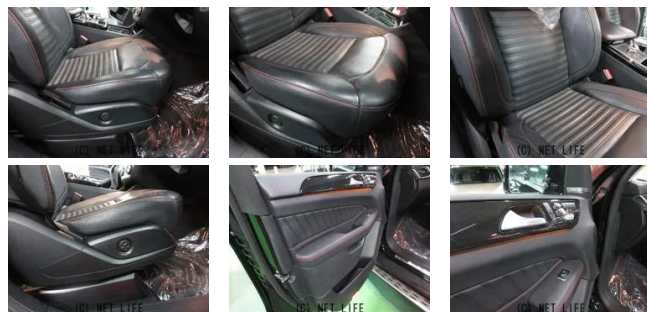

今回、当店社長愛車希少のEクラスのクーペモデルの3000ccディーゼル車販売させていただきます! こちらの車両も当店こだわりでもあるガラス、ボディーにウロコや雨ジミ、ライトレンズのくすみ、メルセデスの欠点でもある窓枠メッキ部の雨ジミな

GARAGE-沖縄 琉大前本店のお問い合わせ

**098-942-3021**

※お問合せの際は、「クロスロード」を見た!とお伝えください。

更新日 04月19日 09:05

<https://www.o-cross.net/car/mercedes-benz/S047/000033-1240723-N0003/>

車名	<b>メルセデス・ベンツ GLE GLE350dクーペAMGス ポーツP・純正ナビ&amp;フルセグ...</b>		
本体価格(消費税込) 支払総額(税込)	<b>479万円 (485万円)</b>		
年式	2017年 (H29)		
走行距離	6.4万 km		
保証	保証無		
法定整備	法定整備含		
色	オプティシアンブラック		
車検	検R8/5	修復歴	無
リサイクル	リ済込	駆動方式	4WD
燃料	軽油	ミッション	AT
ハンドル	右	乗車定員	5名
ドア	5D	車台番号	369