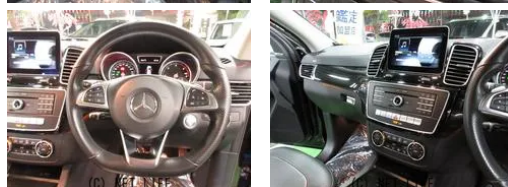

今回、当店社長愛車希少のEクラスのクーペモデルの3000ccディーゼル車販売させていただきます! こちらの車両も当店こだわりでもあるガラス、ボディーにウロコや雨ジミ、ライトレンズのくすみ、メルセデスの欠点でもある窓枠メッキ部の雨ジミな

GARAGE-沖縄 琉大前本店のお問い合わせ

**098-942-3021**

※お問合せの際は、「クロスロード」を見た!とお伝えください。

更新日 04月19日 09:05