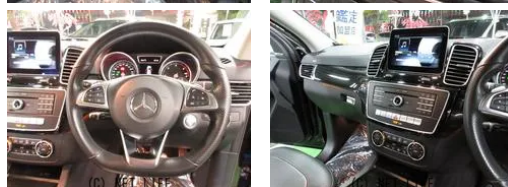

今回、当店社長愛車希少のEクラスのクーペモデルの3000ccディーゼル車販売させていただきます! こちらの車両も当店こだわりでもあるガラス、ボディにウロコや雨ジミ、ライトレンズのくすみ、メルセデスの欠点でもある窓枠メッキ部の雨ジミな

GARAGE-沖縄 琉大前本店のお問い合わせ

**098-942-3021**

※お問合せの際は、「クロスロード」を見た!とお伝えください。

更新日 04月19日 09:05