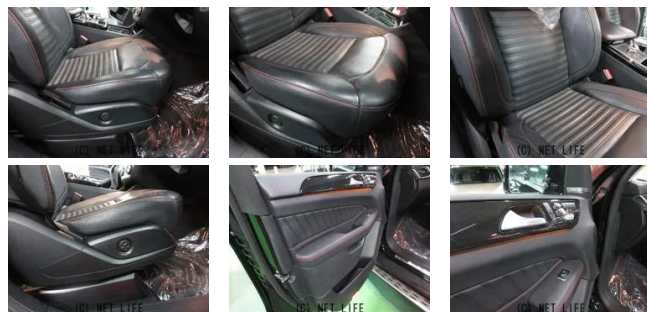

今回、当店社長愛車希少のEクラスのクーペモデルの3000ccディーゼル車販売させていただきます! こちらの車両も当店こだわりでもあるガラス、ボディにウロコや雨ジミ、ライトレンズのくすみ、メルセデスの欠点でもある窓枠メッキ部の雨ジミな

GARAGE-沖縄 琉大前本店のお問い合わせ

**098-942-3021**

※お問合せの際は、「クロスロード」を見た!とお伝えください。

更新日 04月19日 09:05

<https://www.o-cross.net/car/mercedes-benz/S047/000033-1240723-N0003/>

車名	<b>メルセデス・ベンツ GLE GLE350dクーペAMGス ポーツP・純正ナビ&amp;フルセグ...</b>		
本体価格(消費税込) 支払総額(税込)	<b>479万円 (485万円)</b>		
年式	2017年 (H29)		
走行距離	6.4万 km		
保証	保証無		
法定整備	法定整備含		
色	オプティシアンブラック		
車検	検R8/5	修復歴	無
リサイクル	リ済込	駆動方式	4WD
燃料	軽油	ミッション	AT
ハンドル	右	乗車定員	5名
ドア	5D	車台番号	369