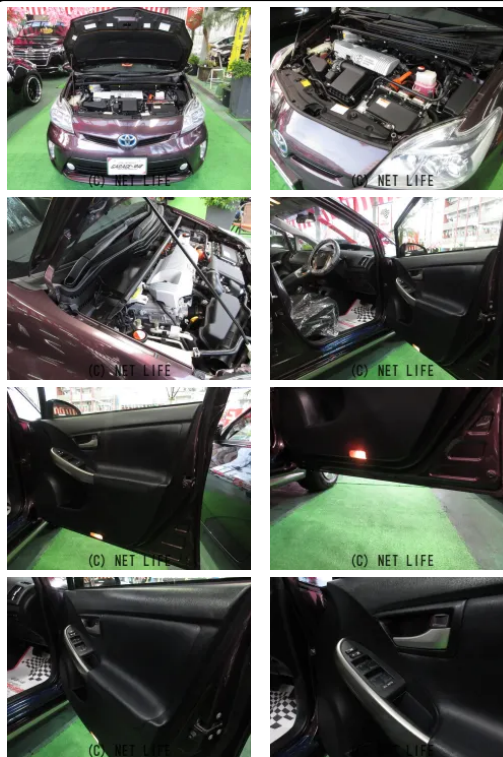

当店リピーター様より、奥様が乗られていた、まだまだ人気の30系プリウス、希少後期モデルの特別仕様車マイコーデ！黒レザーシート仕様の内外上物買取入荷！ガラスにウロコや雨ジミ、ライトレンズの黄ばみなど無いシャッター付きのガレージに保管さ

車名	トヨタ プリウス 1.8Sツーリングマイコーデ ・純正8インチデカナビ&フル...		
本体価格(消費税込) 支払総額(税込)	ASK (---)		
年式	2015年 (H27)		
走行距離	9.5万 km		
保証	保証付・3ヶ月・5千km		
法定整備	法定整備含		
色	パープルM		
車検	車検整備付	修復歴	有
リサイクル	リ済込	駆動方式	2WD
燃料	ハイブリッド	ミッション	CVTインパネ
ハンドル	右	乗車定員	5名
ドア	5D	車台番号	860

#### 装備・内装・外装・安全装備

パワーステアリング・パワーウィンドウ・エアコン・オートライト・LEDライト・ETC・ウインカーミラー・フォグランプ・プライバシーガラス・電格ミラー・キーレス・スマートキー・キーフリースタート・プッシュスタート・集中ドアロック・盗難防止装置・ドライブレコーダー・TV(フルセグ)・ナビ(HDDナビ)・本革シート・シートリフター・カメラ(バック)・フルエアロ・ABS・横滑り防止装置・衝突安全ボディ・アイドリングストップ・エアバック(運転席/助手席/サイド)・