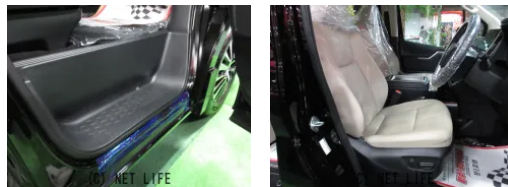

当店オーナー愛車！沖縄新車の上級グレード プレミアム、リヤ、セカンド、サードシート オットマン付きエグゼクティブパワーシートの豪華仕様！ ボディーの大きさ、乗り心地に感動されますよ！

GARAGE-沖縄 琉大前本店のお問い合わせ

**098-942-3021**

※お問合せの際は、「クロスロード」を見た！とお伝えください。

更新日 06月10日 17:17

<https://www.o-cross.net/car/toyota/S248/000033-1250924-N0001/>

**GARAGE-沖縄 琉大前本店**

沖縄県中城村南上原1053

営業時間: 10:00~20:00

定休日: 木曜日

車名	トヨタ グランエース 2.8Dターボ プレミアム・ 純正ナビ・LEDライト・全方...		
本体価格(消費税込) 支払総額(税込)	<b>ご成約 (---)</b>		
年式	2024年 (R6)		
走行距離	0.5万 km		
保証	保証付・3ヶ月・5千km		
法定整備	法定整備含		
色	ブラック		
車検	車検整備付	修復歴	無
リサイクル	リ済込	駆動方式	2WD
燃料	軽油	ミッション	MTモード付6ATイン...
ハンドル	右	乗車定員	6名
ドア	5D	車台番号	936