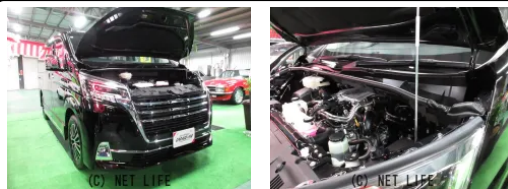

当店オーナー愛車！沖縄新車の上級グレード プレミアム、リヤ、セカンド、サードシート オットマン付きエグゼクティブパワーシートの豪華仕様！ ボディーの大きさ、乗り心地に感動されますよ！

GARAGE-沖縄 琉大前本店のお問い合わせ

**098-942-3021**

※お問合せの際は、「クロスロード」を見た！とお伝えください。

更新日 06月10日 17:17

<https://www.o-cross.net/car/toyota/S248/000033-1250924-N0001/>

**GARAGE-沖縄 琉大前本店**

沖縄県中城村南上原1053

営業時間: 10:00~20:00

定休日: 木曜日

車名	トヨタ グランエース 2.8Dターボ プレミアム・ 純正ナビ・LEDライト・全方...		
本体価格(消費税込) 支払総額(税込)	<b>ご成約 (---)</b>		
年式	2024年 (R6)		
走行距離	0.5万 km		
保証	保証付・3ヶ月・5千km		
法定整備	法定整備含		
色	ブラック		
車検	車検整備付	修復歴	無
リサイクル	リ済込	駆動方式	2WD
燃料	軽油	ミッション	MTモード付6ATイン...
ハンドル	右	乗車定員	6名
ドア	5D	車台番号	936