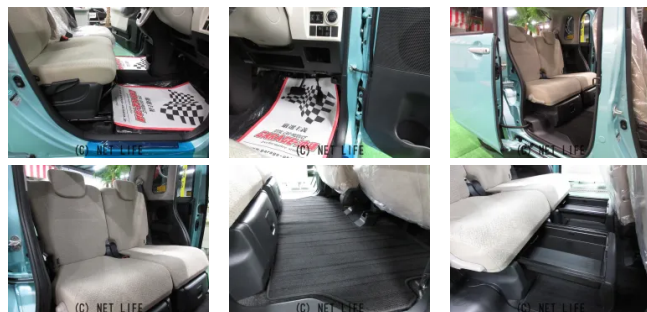

人気の両側パワースライドドアのロールーフ車、キャンバスの実走39,760km入荷！ 爽やかなミントグリーンメタリックカラーに、ライトブラウンのインテリアがオシャレな1台ですよ！ ガラスやボディーにウロコや雨ジミなく、ライトレンズの黄ばみ

車名	ダイハツ ムーヴキャンバス 660G SA2・ナビ&BI uetooth・純正LEDへ...		
本体価格(消費税込) 支払総額(税込)	ASK (---)		
年式	2017年 (H29)		
走行距離	4万 km		
保証	保証付・3ヶ月・5千km		
法定整備	法定整備含		
色	ファインミントM		
車検	車検整備付	修復歴	無
リサイクル	リ済込	駆動方式	2WD
燃料	ガソリン	ミッション	CVTインパネ
ハンドル	右	乗車定員	4名
ドア	5D	車台番号	075

装備・内装・外装・安全装備

パワーステアリング・パワーウィンドウ・エアコン・オートライト・LEDライト・プライバシーガラス・電格ミラー・キーレス・スマートキー・キーフリースタート・プッシュスタート・集中ドアロック・盗難防止装置・ベンチシート・シートリフター・ABS・横滑り防止装置・衝突被害軽減ブレーキ・衝突安全ボディ・アイドリングストップ・エアバック(運転席/助手席)・

装備備考

- 運転席エアバッグ●助手席エアバッグ●LEDライト●プライバシーガラス ●電格ミラー●スマートキー●キーフリースタート ●盗難防止装置●集中ドアロック●プッシュスタート●オートライ...