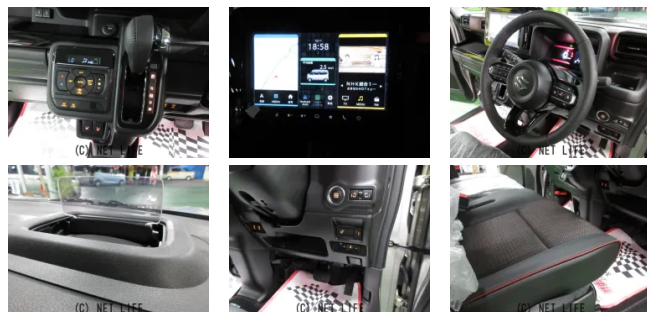

厳選主義！高品質車専門店として、沖縄県内で創業30年のガレージ沖縄が、新車のサブスク「スーパーイレブンパック」、最長11年の低金利リースを始めました！こちらのお車も、スペーシアカスタムターボの上級グレード、毎月のリース金額にビック

GARAGE-沖縄 琉大前本店のお問い合わせ

098-942-3021

※お問合せの際は、「クロスロード」を見た！とお伝えください。

更新日 02月07日 17:34

<https://www.o-cross.net/car/suzuki/S049/000033-1260207-N0001/>

GARAGE-沖縄 琉大前本店

沖縄県中城村南上原1053

営業時間: 10:00~20:00

定休日: 木曜日

車名	スズキ スペーシア 660カスタムX Sターボ・純正9インチデカナビ&フルセグ...		
本体価格(消費税込) 支払総額(税込)	ASK (---)		
年式	2025年 (R7)		
走行距離	未走行		
保証	保証付・3ヶ月・5千km		
法定整備	法定整備含		
色	スチールシルバーM ブラック2トーンルー フ		
車検	車検整備付	修復歴	無
リサイクル	リ済込	駆動方式	2WD
燃料	ハイブリッド	ミッション	MTモード付CVTイン...
ハンドル	右	乗車定員	4名
ドア	5D	車台番号	072

装備・内装・外装・安全装備

パワーステアリング・パワーウィンドウ・エアコン・オートライト・LEDライト・ETC・ウインカーミラー・フォグランプ・プライバシーガラス・電格ミラー・キーレス・スマートキー・キーフリースタート・盗難防止装置・ドライブレコーダー・TV(フルセグ)・ベンチシート・シートヒーター・オットマン・シートリフター・カメラ(バック)・フルエアロ・ABS・横滑り防止装置・衝突被害軽減ブレーキ・衝突安全ボディ・クルーズコントロール・アイドリングストップ・エアバック(運転席/助手席/サイド)・

装備備考

●パワーステアリング●パワーウィンドウ●エアコン●キーレス●

ABS●運転席エアバッグ●助手席エアバッグ●サイドエアバッグ

●フルエアロ●ETC●フォグランプ●LEDライト●プライバ...

クロスロード