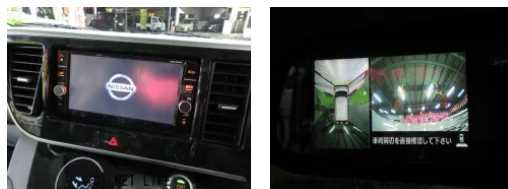

本土兵庫ディーラー様より、上級グレードオプション多数のターボ車入荷！純正ナビ
&フルセグ・DVD・Bluetooth・アラウンドビュー・プッシュスタート&ス
マートキー・ツインパワードア・タッチパネルオートA/C・サイドバイザー・ETC...

GARAGE-沖縄 琉大前本店のお問い合わせ

098-942-3021

※お問合せの際は、「クロスロード」を見た！とお伝えください。

更新日 05月12日 16:47

<https://www.o-cross.net/car/nissan/S181/000033-1260223-N0006/>

GARAGE-沖縄 琉大前本店

沖縄県中城村南上原1053

営業時間: 10:00~20:00

定休日: 木曜日

| | | | |
|------------------------|--|-------|---------|
| 車名 | 日産 デイズブルークス 660ハイウェイスターGターボ・ナビ・フルセグ・アラウン... | | |
| 本体価格(消費税込) 支払総額(税込) | 105万円 (109万円) | | |
| 年式 | 2019年 (R1) | | |
| 走行距離 | 7.1万 km | | |
| 保証 | 保証付・3ヶ月・5千km | | |
| 法定整備 | 法定整備含 | | |
| 色 | パールホワイイト | | |
| 車検 | 車検整備付 | 修復歴 | 無 |
| リサイクル | リ済込 | 駆動方式 | 2WD |
| 燃料 | ガソリン | ミッション | CVTインパネ |
| ハンドル | 右 | 乗車定員 | 4名 |
| ドア | 5D | 車台番号 | 436 |