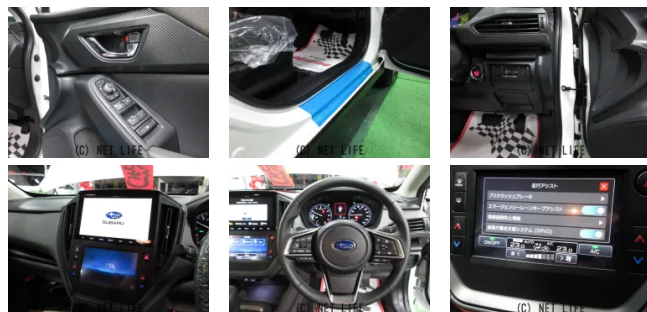

禁煙車の実走8,320kmのマイルドハイブリッドSUV車入荷！ 視野を大幅に広げたステレオカメラに加え、高性能ソフトウェアと4つのレーダーを搭載し、360度センシングする次世代アイサイト（自動ブレーキシステム）搭載で、他メーカー様より

GARAGE-沖縄 琉大前本店のお問い合わせ

098-942-3021

※お問合せの際は、「クロスロード」を見た！とお伝えください。

更新日 03月21日 10:59

<https://www.o-cross.net/car/subaru/S060/000033-1260321-N0009/>

スバル クロストレック
2.0ツーリング・純正ディスプレイオーディオ・Bluet...

車名

本体価格(消費税込)
支払総額(税込)

269万円 (279万円)

年式

2023年 (R5)

走行距離

0.9万 km