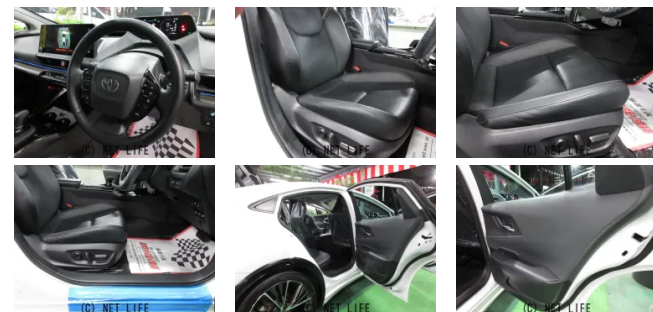

現行モデルの上級グレードハイブリッド車入荷！ 純正ナビ&フルセグ・Bluetooth・バックカメラ・LEDライト・プッシュスタート&スマートキー・ブラックレザーシート&運転席パワーシート・運転席、助手席シートヒーター&クーラー・純正2

車名	トヨタ プリウス 2.0ハイブリッドZ・純正ナビ&フルセグ・Bluetooth...		
本体価格(消費税込) 支払総額(税込)	339万円 (349万円)		
年式	2024年 (R6)		
走行距離	4.2万 km		
保証	保証付・3ヶ月・5千km		
法定整備	法定整備含		
色	パールホホワイト		
車検	車検整備付	修復歴	無
リサイクル	リ済込	駆動方式	2WD
燃料	ハイブリッド	ミッション	ATフロア
ハンドル	右	乗車定員	5名
ドア	5D	車台番号	676

装備・内装・外装・安全装備

パワーステアリング・パワーウィンドウ・Wエアコン・オートライト・LEDライト・ETC・ウインカーミラー・フォグランプ・プライバシーガラス・電格ミラー・電動リアゲート・キーレス・スマートキー・キーフリースタート・プッシュスタート・集中ドアロック・盗難防止装置・TV(フルセグ)・ナビ(SDナビ他)・本革シート・シートヒーター・オットマン・ハーフレザーシート・カメラ(全周囲)・アルミホイール・フルエアロ・ABS・横滑り防止装置・衝突被害軽減ブレーキ・衝突安全ボディ・クルーズコントロール・アイドリングストップ・エアバック(運転席/助手席/サイド)・