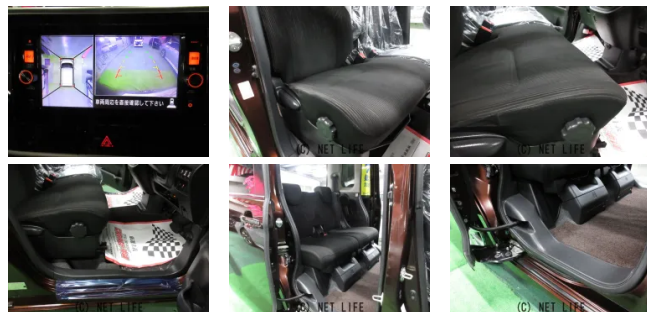

本土ディーラー様より、人気の両側パワースライドドア搭載ハイトワゴンのお買い得車入荷！ 純正ナビ&フルセグ・DVD・Bluetooth・アラウンドビュー・プッシュスタート&スマートキー・ツインパワードア・タッチパネルオートA/C・サイド...

車名	日産 デイズブルークス 660ハイウェイスター XV セレ・純正ナビ&フルセグ・ア...		
本体価格(消費税込) 支払総額(税込)	75万円 (79万円)		
年式	2016年 (H28)		
走行距離	6.8万 km		
保証	保証付・3ヶ月・5千km		
法定整備	法定整備含		
色	ブラウンM		
車検	車検整備付	修復歴	無
リサイクル	リ済込	駆動方式	2WD
燃料	ガソリン	ミッション	CVTインパネ
ハンドル	右	乗車定員	4名
ドア	5D	車台番号	666

装備・内装・外装・安全装備

パワーステアリング・パワーウィンドウ・エアコン・オートライト・LEDライト・ETC・ウinkerミラー・フォグランプ・プライバシーガラス・電格ミラー・キーレス・スマートキー・キーフリースタート・プッシュスタート・集中ドアロック・盗難防止装置・TV(フルセグ)・ナビ(SDナビ他)・ベンチシート・シートリフター・カメラ(全周囲)・スライドドア(両側電動)・アルミホイール・ABS・衝突安全ボディ・アイドリングストップ・エアバック(運転席/助手席/サイド)・