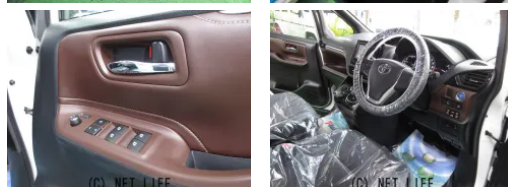

本土トヨタディーラー様より、エスクァイアハイブリッド車の上級グレード、更にオプションの純正モデリストアフルエアロ&ワイドサイドパネル付きの希少BBS製純正16インチアルミ&新品タイヤ、走行少ない内外上物入荷！

車名	トヨタ エスクァイア 1.8ハイブリッドGi・純正 ナビ&フルセグ・LED・バッ...		
本体価格(消費税込) 支払総額(税込)	209万円 (219万円)		
年式	2015年 (H27)		
走行距離	6.2万 km		
保証	保証付・3ヶ月・5千km		
法定整備	法定整備含		
色	パールホホワイト		
車検	車検整備付	修復歴	有
リサイクル	リ済込	駆動方式	2WD
燃料	ハイブリッド	ミッション	CVTインパネ
ハンドル	右	乗車定員	7名
ドア	5D	車台番号	304

装備・内装・外装・安全装備

パワーステアリング・パワーウィンドウ・エアコン・Wエアコン・オートライト・LEDライト・ETC・ウインカーミラー・電格ミラー・キーレス・スマートキー・キーフリースタート・プッシュスタート・集中ドアロック・盗難防止装置・TV(フルセグ)・ナビ(SDナビ他)・本革シート・三列シート・シートヒーター・ウォークスルー・シートリフター・カメラ(バック)・スライドドア(両側電動)・フルエアロ・ABS・横滑り防止装置・衝突安全ボディ・エアバック(運転席/助手席/サイド)・