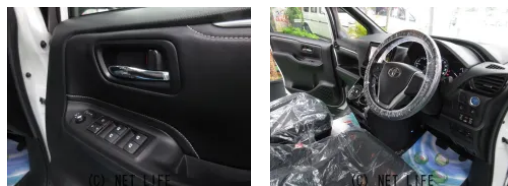

本土トヨタディーラー様より、人気のエスクァイアハイブリッド車のモデルスタエアロ  
&ワイドサイドガーニッシュ&モデルスタ専用ツインスポーツマフラー、純正BBS製  
16インチアルミ&新品タイヤ付きの、禁煙車の実走56,680kmの上級グレード...

GARAGE-沖縄 琉大前本店のお問い合わせ

**098-942-3021**

※お問合せの際は、「クロスロード」を見た！とお伝えください。

更新日 04月11日 09:47

#### 装備備考

●純正オプションBBS製16インチアルミ&新品タイヤ●ミュー  
ジックサーバー●CD●DVD再生●フルセグTV●BT接続●パ  
ックカメラ●SD ナビ他●両側電動スライドドア●本革シート●...