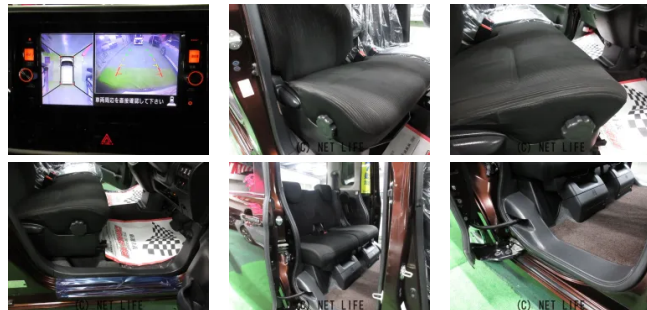

本土ディーラー様より、人気の両側パワースライドドア搭載ハイトワゴンのお買い得車入荷！ 純正ナビ&フルセグ・DVD・Bluetooth・アラウンドビュー・プッシュスタート&スマートキー・ツインパワードア・タッチパネルオートA/C・サイド...

車名	日産 デイズブルークス 660ハイウェイスター XV セレ・純正ナビ&フルセグ・ア...		
本体価格(消費税込) 支払総額(税込)	69万円 (75万円)		
年式	2016年 (H28)		
走行距離	6.8万 km		
保証	保証付・3ヶ月・5千km		
法定整備	法定整備含		
色	ブラウンM		
車検	車検整備付	修復歴	無
リサイクル	リ済込	駆動方式	2WD
燃料	ガソリン	ミッション	CVTインパネ
ハンドル	右	乗車定員	4名
ドア	5D	車台番号	666

装備・内装・外装・安全装備

パワーステアリング・パワーウィンドウ・エアコン・オートライト・LEDライト・ETC・ウinkerミラー・フォグランプ・プライバシーガラス・電格ミラー・キーレス・スマートキー・キーフリースタート・プッシュスタート・集中ドアロック・盗難防止装置・TV(フルセグ)・ナビ(SDナビ他)・ベンチシート・シートリフター・カメラ(全周囲)・スライドドア(両側電動)・ABS・横滑り防止装置・衝突安全ボディ・アイドリングストップ・エアバック(運転席/助手席/サイド)・