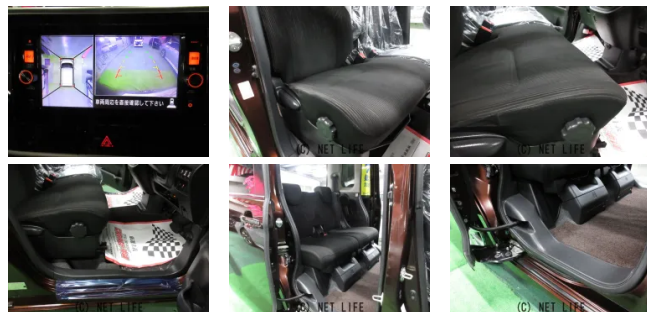

本土ディーラー様より、人気の両側パワースライドドア搭載ハイトワゴンのお買い得車入荷！ 純正ナビ&フルセグ・DVD・Bluetooth・アラウンドビュー・プッシュスタート&スマートキー・ツインパワードア・タッチパネルオートA/C・サイド...

車名	日産 デイズブルークス 660ハイウェイスター XV セレ・純正ナビ&フルセグ・ア...		
本体価格(消費税込) 支払総額(税込)	69万円 (75万円)		
年式	2016年 (H28)		
走行距離	6.8万 km		
保証	保証付・3ヶ月・5千km		
法定整備	法定整備含		
色	ブラウンM		
車検	車検整備付	修復歴	無
リサイクル	リ済込	駆動方式	2WD
燃料	ガソリン	ミッション	CVTインパネ
ハンドル	右	乗車定員	4名
ドア	5D	車台番号	666

**装備・内装・外装・安全装備**

パワーステアリング・パワーウィンドウ・エアコン・オートライト・LEDライト・ETC・ウinkerミラー・フォグランプ・プライバシーガラス・電格ミラー・キーレス・スマートキー・キーフリースタート・プッシュスタート・集中ドアロック・盗難防止装置・TV(フルセグ)・ナビ(SDナビ他)・ベンチシート・シートリフター・カメラ(全周囲)・スライドドア(両側電動)・ABS・横滑り防止装置・衝突安全ボディ・アイドリングストップ・エアバック(運転席/助手席/サイド)・