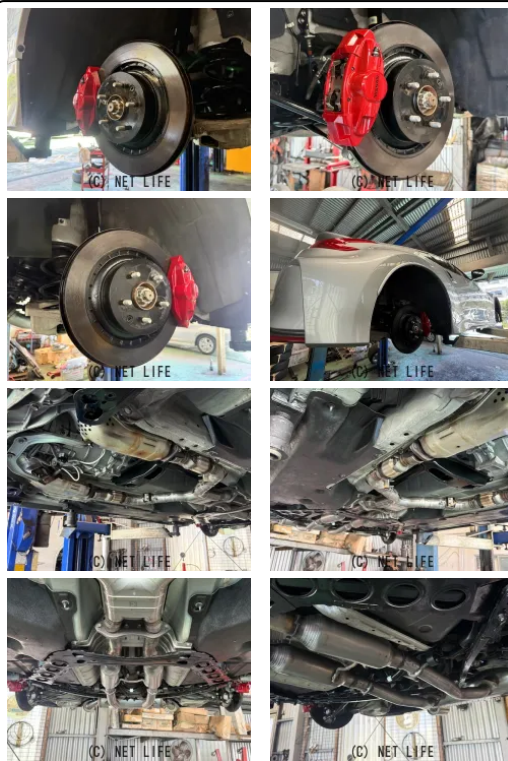

当店リピーター様、S30Z他Zマニアのお客様より、希少34Zの後期モデル、6速マニュアル！ニスモチューン車！現在、6速マニュアル車は全国的に高騰しておりますよ！

車名	日産 フェアレディZ 3.7NISMO・純正ナビ &BOSEサウンド・キセノン...		
本体価格(消費税込) 支払総額(税込)	ASK (---)		
年式	2015年 (H27)		
走行距離	3.9万 km		
保証	保証無		
法定整備	法定整備含		
色	ブリリアントシルバーM		
車検	車検整備付	修復歴	無
リサイクル	リ済込	駆動方式	2WD
燃料	ガソリン	ミッション	6MTフロア
ハンドル	右	乗車定員	2名
ドア	3D	車台番号	297

#### 装備・内装・外装・安全装備

パワーステアリング・パワーウィンドウ・エアコン・オートライト・HID・ETC・電格ミラー・キーレス・スマートキー・キーフリースタート・プッシュスタート・集中ドアロック・盗難防止装置・TV(フルセグ)・ナビ(HDDナビ)・ハーフレザーシート・シートリフター・カメラ(バック)・フルエアロ・ABS・横滑り防止装置・衝突安全ボディ・エアバック(運転席/助手席/サイド)・

#### 装備備考

●HID●電格ミラー●スマートキー●キーフリースタート●盗難防止装置●集中ドアロック●プッシュスタート●オートライト●横滑り防止装置●クルーズコントロール●衝突安全ボディ●ラジオ●...

GARAGE-沖縄 琉大前本店のお問い合わせ