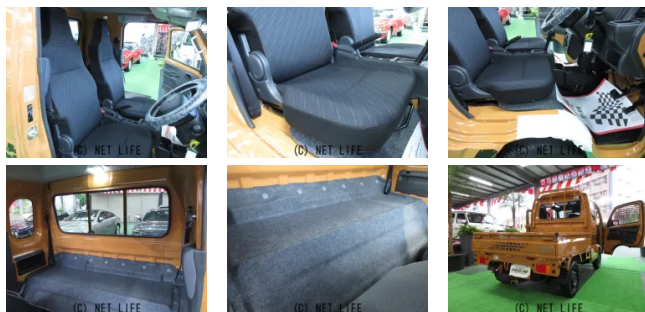

厳選主義！高品質車専門店として、沖縄県内で創業31年のガレージ沖縄が、新車のサブスク「スーパーイレブンパック」、最長11年の低金利リースを始めました！こちらのお車は、新型キャリィトラックの4WD上級グレードの特別仕様車Xリミテッド！L

車名	スズキ キャリィ 660スーパーキャリィXリミテッド・4WD新車のサブスク...		
本体価格(消費税込) 支払総額(税込)	ASK (---)		
年式	2026年 (R8)		
走行距離	未走行		
保証	保証付・3ヶ月・5千km		
法定整備	法定整備含		
色	ツールオレンジ		
車検	車検整備付	修復歴	無
リサイクル	リ済込	駆動方式	4WD
燃料	ガソリン	ミッション	4ATフロア
ハンドル	右	乗車定員	2名
ドア	2D	車台番号	099

装備・内装・外装・安全装備

パワーステアリング・パワーウィンドウ・エアコン・LEDライト・フォグランプ・キーレス・集中ドアロック・ABS・横滑り防止装置・衝突被害軽減ブレーキ・衝突安全ボディ・エアバック(運転席/助手席)・

装備備考

●パワーステアリング●パワーウィンドウ●エアコン●キーレス●ABS●運転席エアバッグ●助手席エアバッグ●商用車・バン●新車保証●LEDライト●フォグランプ●集中ドアロック●横滑り...