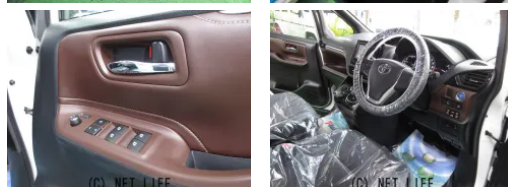

本土トヨタディーラー様より、エスクァイアハイブリッド車の上級グレード、更にオプションの純正モデリスタフルエアロ&ワイドサイドパネル付きの希少BBS製純正16インチアルミ&新品タイヤ、走行少ない内外上物入荷！

車名	トヨタ エスクァイア 1.8ハイブリッドGi・純正 ナビ&フルセグ・LED・バッ...		
本体価格(消費税込) 支払総額(税込)	209万円 (219万円)		
年式	2015年 (H27)		
走行距離	6.2万 km		
保証	保証付・3ヶ月・5千km		
法定整備	法定整備含		
色	パールホホワイト		
車検	車検整備付	修復歴	有
リサイクル	リ済込	駆動方式	2WD
燃料	ハイブリッド	ミッション	CVTインパネ
ハンドル	右	乗車定員	7名
ドア	5D	車台番号	304

装備・内装・外装・安全装備

パワーステアリング・パワーウィンドウ・エアコン・Wエアコン・オートライト・LEDライト・ETC・ウインカーミラー・電格ミラー・キーレス・スマートキー・キーフリースタート・プッシュスタート・集中ドアロック・盗難防止装置・TV(フルセグ)・ナビ(SDナビ他)・本革シート・三列シート・シートヒーター・ウォークスルー・シートリフター・カメラ(バック)・ABS・横滑り防止装置・衝突安全ボディ・クルーズコントロール・エアバック(運転席/助手席/サイド)・