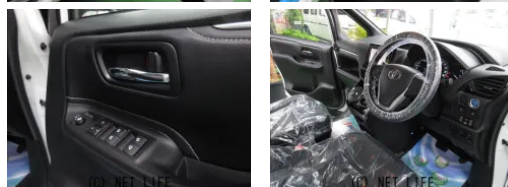

本土トヨタディーラー様より、人気のエスクァイアハイブリッド車のモデルスタエアロ
&ワイドサイドガーニッシュ&モデルスタ専用ツインスポーツマフラー、純正BBS製
16インチアルミ&新品タイヤ付きの、禁煙車の実走56,680kmの上級グレード...

車名	トヨタ エスクァイア 1.8ハイブリッドGi・純正 ナビ&フルセグ・LEDライト...		
本体価格(消費税込) 支払総額(税込)	198万円 (209万円)		
年式	2015年 (H27)		
走行距離	5.7万 km		
保証	保証付・3ヶ月・5千km		
法定整備	法定整備含		
色	パールホホワイト		
車検	車検整備付	修復歴	有
リサイクル	リ済込	駆動方式	2WD
燃料	ハイブリッド	ミッション	CVTインパネ
ハンドル	右	乗車定員	7名
ドア	5D	車台番号	861

装備・内装・外装・安全装備

パワーステアリング・パワーウィンドウ・エアコン・Wエアコン・オートライト・
LEDライト・ETC・ウインカーミラー・フォグランプ・プライバシーガラス・
電格ミラー・キーレス・スマートキー・キーフリースタート・プッシュスタート・
集中ドアロック・盗難防止装置・TV(フルセグ)・ナビ(SDナビ他)・本革シート・
三列シート・シートヒーター・ウォークスルー・シートリフター・カメラ(バック)・
スライドドア(両側電動)・フルエアロ・ABS・横滑り防止装置・衝突安全ボディ・
アイドリングストップ・エアバック(運転席/助手席/サイド)・