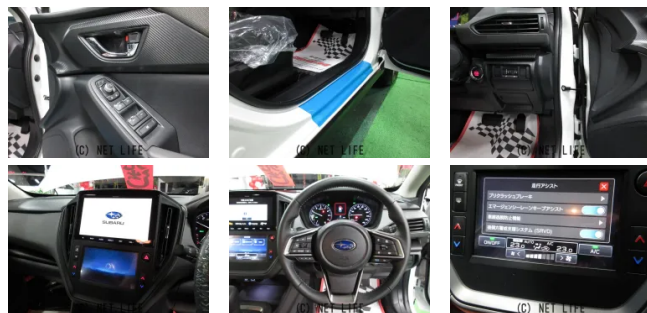

禁煙車の実走8,320kmのマイルドハイブリッドSUV車入荷！ 視野を大幅に広げたステレオカメラに加え、高性能ソフトウェアと4つのレーダーを搭載し、360度センシングする次世代アイサイト（自動ブレーキシステム）搭載で、他メーカー様より

GARAGE-沖縄 琉大前本店のお問い合わせ

098-942-3021

※お問合せの際は、「クロスロード」を見た！とお伝えください。

更新日 04月21日 07:40

<https://www.o-cross.net/car/subaru/S060/000033-1260421-N0001/>

車名	スバル クロストレック 2.0ツーリング・純正ディスプレイオーディオ・Bluet...		
本体価格(消費税込) 支払総額(税込)	ASK (---)		
年式	2023年 (R5)		
走行距離	0.9万 km		
保証	保証付・3ヶ月・5千km		
法定整備	法定整備含		
色	パールホホワイト		
車検	車検整備付	修復歴	無
リサイクル	リ済込	駆動方式	2WD
燃料	ハイブリッド	ミッション	MTモード付CVTフ
ハンドル	右	乗車定員	5名
ドア	5D	車台番号	248