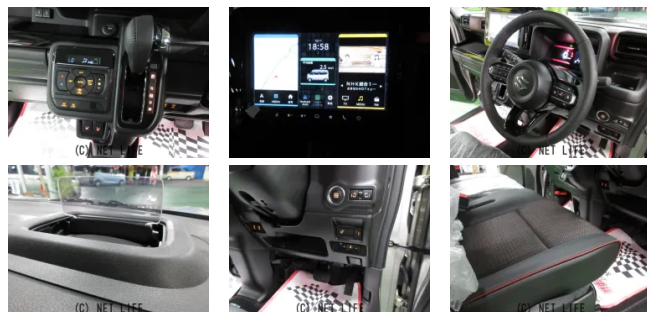

厳選主義！高品質車専門店として、沖縄県内で創業30年のガレージ沖縄が、新車のサブスク「スーパーイレブンパック」、最長11年の低金利リースを始めました！こちらのお車も、スペーシアカスタムターボの上級グレード、毎月のリース金額にビック

GARAGE-沖縄 琉大前本店のお問い合わせ

**098-942-3021**

※お問合せの際は、「クロスロード」を見た！とお伝えください。

更新日 04月24日 21:02

<https://www.o-cross.net/car/suzuki/S049/000033-1260424-N0002/>

**GARAGE-沖縄 琉大前本店**

沖縄県中城村南上原1053

営業時間: 10:00~20:00

定休日: 木曜日

車名	スズキ スペーシア 660カスタムX Sターボ・純正9インチデカナビ&全方位カ...		
本体価格(消費税込) 支払総額(税込)	ASK (---)		
年式	2025年 (R7)		
走行距離	未走行		
保証	保証付・3ヶ月・5千km		
法定整備	法定整備含		
色	スチールシルバーM ブラック2トーンルー フ		
車検	検R10/11	修復歴	無
リサイクル	リ済込	駆動方式	2WD
燃料	ハイブリッド	ミッション	MTモード付CVTイン
ハンドル	右	乗車定員	4名
ドア	5D	車台番号	072

#### 装備・内装・外装・安全装備

パワーステアリング・パワーウィンドウ・エアコン・オートライト・LEDライト・ETC・ウinkerミラー・フォグランプ・プライバシーガラス・電格ミラー・キーレス・スマートキー・キーフリースタート・プッシュスタート・集中ドアロック・盗難防止装置・ドライブレコーダー・TV(フルセグ)・ナビ(SDナビ他)・ベンチシート・シートヒーター・オットマン・シートリフター・カメラ(全周囲)・スライドドア(両側電動)・フルエアロ・ABS・横滑り防止装置・衝突被害軽減ブレーキ・衝突安全ボディ・障害物センサー・クルーズコントロール・アイドリングストップ・エアバック(運転席/助手席/サイド)・