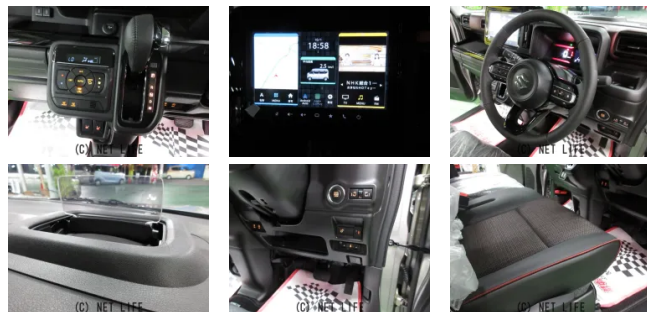

厳選主義！高品質車専門店として、沖縄県内で創業30年のガレージ沖縄が、新車のサブスク「スーパーイレブンパック」、最長11年の低金利リースを始めました！こちらのお車も、スペーシアカスタムターボの上級グレード、毎月のリース金額にビック

| | | | |
|------------------------|-----------------------------------------------|-------|-------------|
| 車名 | スズキ スペーシア 660カスタムX Sターボ・純正9インチデカナビ&全方位カ... | | |
| 本体価格(消費税込) 支払総額(税込) | ASK (---) | | |
| 年式 | 2025年 (R7) | | |
| 走行距離 | 未走行 | | |
| 保証 | 保証付・3ヶ月・5千km | | |
| 法定整備 | 法定整備含 | | |
| 色 | スチールシルバーM ブラック2トーンルー フ | | |
| 車検 | 検R10/11 | 修復歴 | 無 |
| リサイクル | リ済込 | 駆動方式 | 2WD |
| 燃料 | ハイブリッド | ミッション | MTモード付CVTイン |
| ハンドル | 右 | 乗車定員 | 4名 |
| ドア | 5D | 車台番号 | 072 |

装備・内装・外装・安全装備

パワーステアリング・パワーウィンドウ・エアコン・オートライト・LEDライト・ETC・ウインカーミラー・フォグランプ・プライバシーガラス・電格ミラー・キーレス・スマートキー・キーフリースタート・プッシュスタート・集中ドアロック・盗難防止装置・ドライブレコーダー・TV(フルセグ)・ナビ(SDナビ他)・ベンチシート・シートヒーター・オットマン・シートリフター・カメラ(全周囲)・スライドドア(両側電動)・フルエアロ・ABS・横滑り防止装置・衝突被害軽減ブレーキ・衝突安全ボディ・クルーズコントロール・アイドリングストップ・エアバック(運転席/助手席/サイド)・