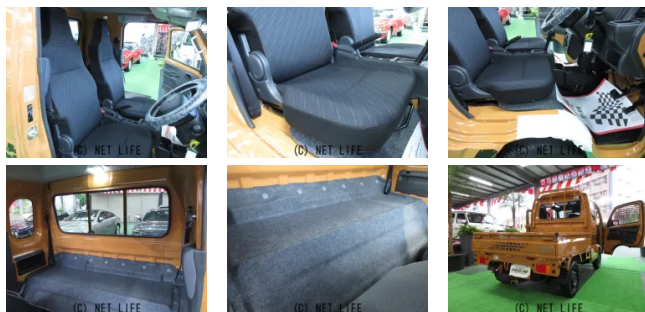

厳選主義！高品質車専門店として、沖縄県内で創業31年のガレージ沖縄が、新車のサブスク「スーパーイレブンパック」、最長11年の低金利リースを始めました！こちらのお車は、新型キャリィトラックの4WD上級グレードの特別仕様車Xリミテッド！L

車名	スズキ キャリィ 660スーパーキャリィXリミテッド・4WD新車のサブスク...		
本体価格(消費税込) 支払総額(税込)	ASK (---)		
年式	2026年 (R8)		
走行距離	未走行		
保証	保証付・3ヶ月・5千km		
法定整備	法定整備含		
色	ツールオレンジ		
車検	検R11/4	修復歴	無
リサイクル	リ済込	駆動方式	4WD
燃料	ガソリン	ミッション	4ATフロア
ハンドル	右	乗車定員	2名
ドア	2D	車台番号	099

装備・内装・外装・安全装備

パワーステアリング・パワーウィンドウ・エアコン・LEDライト・フォグランプ・キーレス・集中ドアロック・TV(フルセグ)・ナビ(SDナビ他)・カメラ(バック)・ABS・横滑り防止装置・衝突被害軽減ブレーキ・エアバック(運転席/助手席)・

装備備考

●パワーステアリング●パワーウィンドウ●エアコン●キーレス●
ABS●運転席エアバッグ●助手席エアバッグ●商用車・バン●新車保証●LEDライト●フォグランプ●集中ドアロック●横滑り...