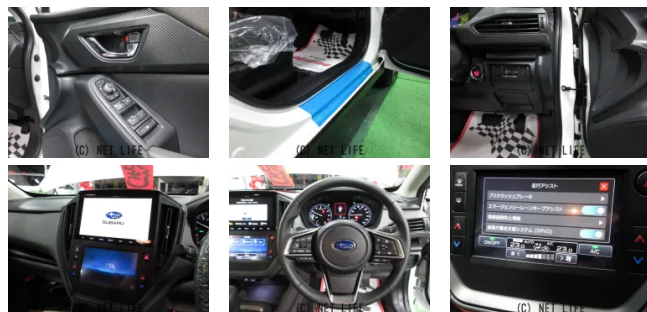

禁煙車の実走8,320kmのマイルドハイブリッドSUV車入荷！ 視野を大幅に広げたステレオカメラに加え、高性能ソフトウェアと4つのレーダーを搭載し、360度センシングする次世代アイサイト（自動ブレーキシステム）搭載で、他メーカー様より

GARAGE-沖縄 琉大前本店のお問い合わせ

098-942-3021

※お問合せの際は、「クロスロード」を見た！とお伝えください。

更新日 04月29日 19:57

<https://www.o-cross.net/car/subaru/S060/000033-1260425-N0012/>

GARAGE-沖縄 琉大前本店

沖縄県中城村南上原1053

営業時間: 10:00~20:00

定休日: 木曜日

車名	スバル クロストレック 2.0ツーリング・純正ディスプレイオーディオ・Bluet...		
本体価格(消費税込) 支払総額(税込)	ASK (---)		
年式	2023年 (R5)		
走行距離	0.9万 km		
保証	保証付・3ヶ月・5千km		
法定整備	法定整備含		
色	パールホホワイト		
車検	車検整備付	修復歴	無
リサイクル	リ済込	駆動方式	2WD
燃料	ハイブリッド	ミッション	MTモード付CVTフ
ハンドル	右	乗車定員	5名
ドア	5D	車台番号	248

装備・内装・外装・安全装備

パワーステアリング・パワーウィンドウ・エアコン・オートライト・LEDライト・ETC・ウインカーミラー・フォグランプ・プライバシーガラス・電格ミラー・キーレス・スマートキー・キーフリースタート・プッシュスタート・集中ドアロック・盗難防止装置・TV(フルセグ)・ナビ(SDナビ他)・パワーシート・シートリフター・カメラ(全周囲)・ABS・横滑り防止装置・衝突被害軽減ブレーキ・衝突安全ボディ・クルーズコントロール・アイドリングストップ・エアバック(運転席/助手席/サイド)・