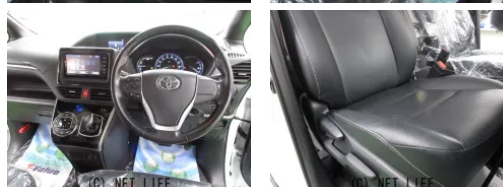

本土トヨタディーラー様より、人気のエスクァイアハイブリッド車のモデルスタエアロ
&ワイドサイドガーニッシュ&モデルスタ専用ツインスポーツマフラー、純正BBS製
16インチアルミ&新品タイヤ付きの、禁煙車の実走56,680kmの上級グレード...

車名	トヨタ エスクァイア 1.8ハイブリッドGi・純正 ナビ&フルセグ・LEDライト...		
本体価格(消費税込) 支払総額(税込)	198万円 (209万円)		
年式	2015年 (H27)		
走行距離	5.7万 km		
保証	保証無		
法定整備	法定整備含		
色	パールホホワイト		
車検	車検整備付	修復歴	有
リサイクル	リ済込	駆動方式	2WD
燃料	ハイブリッド	ミッション	CVTインパネ
ハンドル	右	乗車定員	7名
ドア	5D	車台番号	861

装備・内装・外装・安全装備

パワーステアリング・パワーウィンドウ・エアコン・Wエアコン・オートライト・LEDライト・ETC・ウインカーミラー・フォグランプ・プライバシーガラス・電格ミラー・キーレス・スマートキー・キーフリースタート・プッシュスタート・集中ドアロック・盗難防止装置・TV(フルセグ)・ナビ(SDナビ他)・本革シート・ベンチシート・三列シート・シートヒーター・ウォークスルー・カメラ(バック)・スライドドア(両側電動)・ABS・横滑り防止装置・衝突被害軽減ブレーキ・衝突安全ボディ・アイドリングストップ・エアバック(運転席/助手席/サイド)・