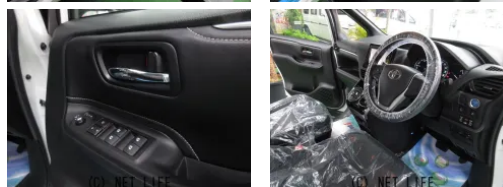

本土トヨタディーラー様より、人気のエスクァイアハイブリッド車のモデルスタエアロ
&ワイドサイドガーニッシュ&モデルスタ専用ツインスポーツマフラー、純正BBS製
16インチアルミ&新品タイヤ付きの、禁煙車の実走56,680kmの上級グレード...

車名	トヨタ エスクァイア 1.8ハイブリッドGi・純正 ナビ&フルセグ・LEDライト...		
本体価格(消費税込) 支払総額(税込)	198万円 (209万円)		
年式	2015年 (H27)		
走行距離	5.7万 km		
保証	保証無		
法定整備	法定整備含		
色	パールホホワイト		
車検	車検整備付	修復歴	有
リサイクル	リ済込	駆動方式	2WD
燃料	ハイブリッド	ミッション	CVTインパネ
ハンドル	右	乗車定員	7名
ドア	5D	車台番号	861

装備・内装・外装・安全装備

パワーステアリング・パワーウィンドウ・エアコン・Wエアコン・オートライト・LEDライト・ETC・ウインカーミラー・フォグランプ・プライバシーガラス・電格ミラー・キーレス・スマートキー・キーフリースタート・プッシュスタート・集中ドアロック・盗難防止装置・TV(フルセグ)・ナビ(SDナビ他)・本革シート・ベンチシート・三列シート・シートヒーター・ウォークスルー・カメラ(バック)・スライドドア(両側電動)・ABS・横滑り防止装置・衝突被害軽減ブレーキ・衝突安全ボディ・アイドリングストップ・エアバック(運転席/助手席/サイド)・