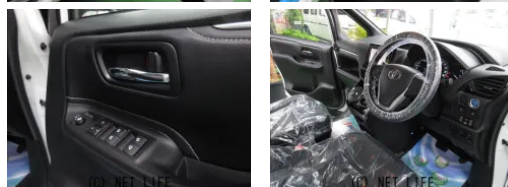

本土トヨタディーラー様より、人気のエスクァイアハイブリッド車のモデルスタエアロ
&ワイドサイドガーニッシュ&モデルスタ専用ツインスポーツマフラー、純正BBS製
16インチアルミ&新品タイヤ付きの、高額な10インチ純正ワイドデカナビ付き！禁

車名	トヨタ エスクァイア 1.8ハイブリッドGi・純正 10インチデカナビ&フルセグ...		
本体価格(消費税込) 支払総額(税込)	219万円 (229万円)		
年式	2015年 (H27)		
走行距離	5.7万 km		
保証	保証付・3ヶ月・5千km		
法定整備	法定整備含		
色	パールホホワイト		
車検	車検整備付	修復歴	有
リサイクル	リ済込	駆動方式	2WD
燃料	ハイブリッド	ミッション	CVTインパネ
ハンドル	右	乗車定員	7名
ドア	5D	車台番号	861

装備・内装・外装・安全装備

パワーステアリング・パワーウィンドウ・エアコン・Wエアコン・オートライト・LEDライト・ETC・ウインカーミラー・フォグランプ・プライバシーガラス・電格ミラー・キーレス・スマートキー・キーフリースタート・プッシュスタート・集中ドアロック・盗難防止装置・TV(フルセグ)・ナビ(SDナビ他)・本革シート・ベンチシート・三列シート・シートヒーター・ウォークスルー・シートリフター・カメラ(バック)・スライドドア(両側電動)・ABS・横滑り防止装置・衝突被害軽減ブレーキ・衝突安全ボディ・アイドリングストップ・エアバック(運転席/助手席/サイド)・