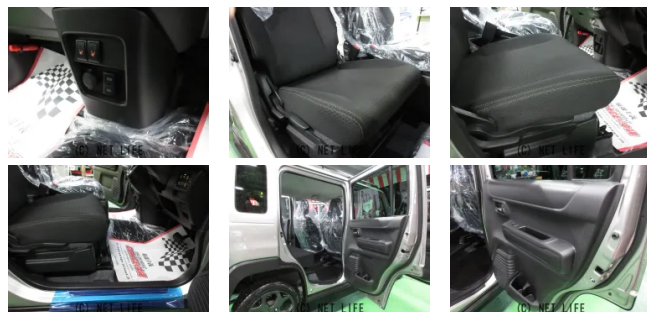

人気の軽クロスオーバーモデル、実走10,480kmのオプション多数グレード「タフワイルド」入荷！タフワイルド専用装備（ピアノブラック調ワイドヘッドランプガーニッシュ・スクエア型LEDフォグランプ・ルーフレール・ブラックドアアウターハ

GARAGE-沖縄 琉大前本店のお問い合わせ

098-942-3021

※お問合せの際は、「クロスロード」を見た！とお伝えください。

更新日 05月12日 15:06

<https://www.o-cross.net/car/suzuki/S050/000033-1260505-N0022/>

GARAGE-沖縄 琉大前本店

沖縄県中城村南上原1053

営業時間: 10:00~20:00

定休日: 木曜日

車名	スズキ ハスラー 660タフワイルドハイブリッド・ナビ&Bluetooth...		
本体価格(消費税込) 支払総額(税込)	175万円 (179万円)		
年式	2024年 (R6)		
走行距離	1.0万 km		
保証	保証付・3ヶ月・5千km		
法定整備	法定整備含		
色	スチールシルバーM		
車検	車検整備付	修復歴	無
リサイクル	リ済込	駆動方式	2WD
燃料	ハイブリッド	ミッション	CVTインパネ
ハンドル	右	乗車定員	4名
ドア	5D	車台番号	769