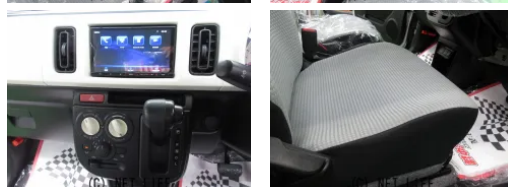

禁煙車の低燃費車、走行少ない実走34,800kmのお買い得目玉車買取りさせて頂きました！ ナビ&Bluetooth・LEDライト改・スズキ純正14インチアルミホイール&新品タイヤ・サイドワイドバイザー・便利なルーフレール装着車で、ビシ

車名	スズキ アルト 660Type L・5D R・ ナビ&Bluetooth・L...		
本体価格(消費税込) 支払総額(税込)	39万円 (45万円)		
年式	2015年 (H27)		
走行距離	3.5万 km		
保証	保証付・3ヶ月・5千km		
法定整備	法定整備含		
色	シルキーシルパーM		
車検	車検整備付	修復歴	無
リサイクル	リ済込	駆動方式	2WD
燃料	ガソリン	ミッション	CVTインパネ
ハンドル	右	乗車定員	4名
ドア	5D	車台番号	424

装備・内装・外装・安全装備

パワーステアリング・パワーウィンドウ・エアコン・HID・ETC・ウインカーミラー
・フォグランプ・プライバシーガラス・電格ミラー・キーレス・キーフリースタート
・プッシュスタート・集中ドアロック・盗難防止装置・TV(フルセグ)・ABS・
横滑り防止装置・衝突被害軽減ブレーキ・衝突安全ボディ・アイドリングストップ・
エアバック(運転席/助手席)・

装備備考

●パワーステアリング●パワーウィンドウ●エアコン●キーレス●
ABS●運転席エアバッグ●助手席エアバッグ●集中ドアロック●
盗難防止装置●アイドリングストップ●禁煙車●ミュージック接続...