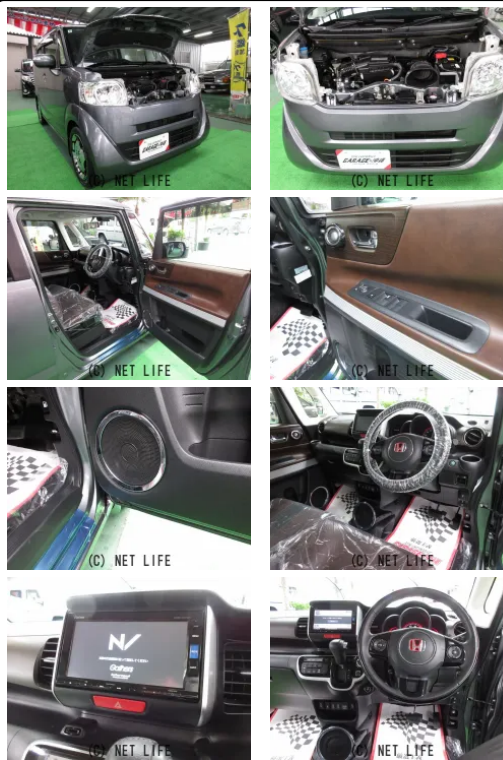

本土トヨタディーラー様より、下取り車の上級グレード！ターボのブラウンレザーインテリア、センターウーファー付きの9スピーカー、サウンドマッピング仕様の後期モデル仕入れさせて頂きました！

GARAGE-沖縄 琉大前本店のお問い合わせ

098-942-3021

※お問合せの際は、「クロスロード」を見た！とお伝えください。

更新日 06月13日 16:56

<https://www.o-cross.net/car/honda/S104/000033-1260613-N0003/>

GARAGE-沖縄 琉大前本店
 沖縄県中城村南上原1053

営業時間: 10:00~20:00

定休日: 木曜日

車名	ホンダ N-BOXスラッシュ 660Xターボ・純正ナビ&フルセグ・サウンドマッピング9...		
本体価格(消費税込) 支払総額(税込)	98万円 (105万円)		
年式	2018年 (H30)		
走行距離	8.6万 km		
保証	保証付・3ヶ月・5000km		
法定整備	法定整備含		
色	シャイニンググレーM		
車検	車検整備付	修復歴	有
リサイクル	リ済込	駆動方式	2WD
燃料	ガソリン	ミッション	MTモード付CVTイン...
ハンドル	右	乗車定員	4名
ドア	5D	車台番号	652

装備・内装・外装・安全装備

パワーステアリング・パワーウィンドウ・エアコン・オートライト・HID・ETC・ウインカーミラー・プライバシーガラス・電格ミラー・キーレス・スマートキー・キーフリースタート・プッシュスタート・集中ドアロック・盗難防止装置・TV(フルセグ)・ナビ(SDナビ他)・本革シート・ベンチシート・シートヒーター・シートリフター・カメラ(バック)・アルミホイール(15)・ABS・横滑り防止装置・衝突被害軽減ブレーキ・衝突安全ボディ・クルーズコントロール・アイドリングストップ・エアバック(運転席/助手席/サイド)・