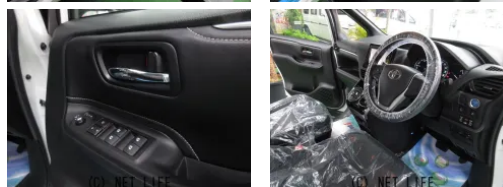

本土トヨタディーラー様より、人気のエスクァイアハイブリッド車のモデルスタエアロ
&ワイドサイドガーニッシュ&モデルスタ専用ツインスポーツマフラー、純正BBS製
16インチアルミ&新品タイヤ付きの禁煙車の上級グレード入荷！

車名	トヨタ エスクァイア 1.8ハイブリッドG i・純正 ナビ&リア13.3インチ超ワ...		
本体価格(消費税込) 支払総額(税込)	ASK (---)		
年式	2015年 (H27)		
走行距離	5.7万 km		
保証	保証付・3ヶ月・5千km		
法定整備	法定整備含		
色	パールホホワイト		
車検	車検整備付	修復歴	無
リサイクル	リ済込	駆動方式	2WD
燃料	ハイブリッド	ミッション	CVTインパネ
ハンドル	右	乗車定員	7名
ドア	5D	車台番号	861

装備・内装・外装・安全装備

パワーステアリング・パワーウィンドウ・エアコン・Wエアコン・オートライト・LEDライト・ETC・ウインカーミラー・フォグランプ・プライバシーガラス・電格ミラー・キーレス・スマートキー・キーフリースタート・プッシュスタート・集中ドアロック・盗難防止装置・TV(フルセグ)・ナビ(SDナビ他)・本革シート・三列シート・シートヒーター・ウォークスルー・シートリフター・カメラ(バック)・スライドドア(両側電動)・ABS・横滑り防止装置・衝突被害軽減ブレーキ・衝突安全ボディ・クルーズコントロール・アイドリングストップ・エアバック(運転席/助手席/サイド)・