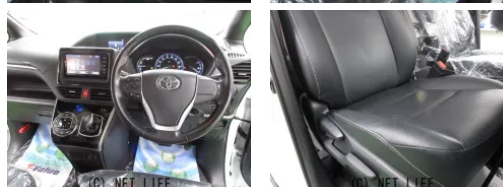

本土トヨタディーラー様より、人気のエスクァイアハイブリッド車のモデルスタエアロ
&ワイドサイドガーニッシュ&モデルスタ専用ツインスポーツマフラー、純正BBS製
16インチアルミ&新品タイヤ付きの禁煙車の上級グレード入荷！

車名	トヨタ エスクァイア 1.8ハイブリッドG i・純正 ナビ&リア13.3インチ超ワ...		
本体価格(消費税込) 支払総額(税込)	ASK (---)		
年式	2015年 (H27)		
走行距離	5.7万 km		
保証	保証付・3ヶ月・5千km		
法定整備	法定整備含		
色	パールホホワイト		
車検	車検整備付	修復歴	無
リサイクル	リ済込	駆動方式	2WD
燃料	ハイブリッド	ミッション	CVTインパネ
ハンドル	右	乗車定員	7名
ドア	5D	車台番号	861

装備・内装・外装・安全装備

パワーステアリング・パワーウィンドウ・エアコン・Wエアコン・オートライト・LEDライト・ETC・ウインカーミラー・フォグランプ・プライバシーガラス・電格ミラー・キーレス・スマートキー・キーフリースタート・プッシュスタート・集中ドアロック・盗難防止装置・TV(フルセグ)・ナビ(SDナビ他)・本革シート・三列シート・シートヒーター・ウォークスルー・シートリフター・カメラ(バック)・スライドドア(両側電動)・ABS・横滑り防止装置・衝突被害軽減ブレーキ・衝突安全ボディ・クルーズコントロール・アイドリングストップ・エアバック(運転席/助手席/サイド)・