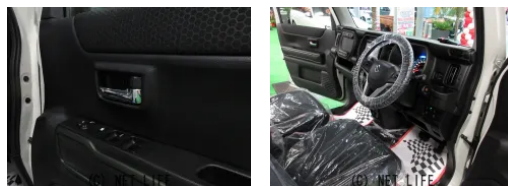

まだまだ人気のMR92Sの現行モデル、実走8000kmのオプション多数特別仕様車「タフワイルド」入荷！タフワイルド専用装備（ピアノブラック調ワイドヘッドランプガーニッシュ&メッキワイドグリルガーニッシュ・スクエア型LEDフォグランプ

GARAGE-沖縄 琉大前本店のお問い合わせ

**098-942-3021**

※お問合せの際は、「クロスロード」を見た！とお伝えください。

更新日 07月08日 23:10

<https://www.o-cross.net/car/suzuki/S050/000033-1260708-N0001/>

**GARAGE-沖縄 琉大前本店**

沖縄県中城村南上原1053

営業時間: 10:00~20:00

定休日: 木曜日

車名	スズキ ハスラー 660タフワイルドハイブリッド・ナビ&Bluetooth...		
本体価格(消費税込) 支払総額(税込)	<b>189万円 (195万円)</b>		
年式	2025年 (R7)		
走行距離	0.8万 km		
保証	保証付・3ヶ月・5千km		
法定整備	法定整備含		
色	ソフトベージュM&ブラック2トーン		
車検	車検整備付	修復歴	無
リサイクル	リ済込	駆動方式	2WD
燃料	ハイブリッド	ミッション	CVTインパネ
ハンドル	右	乗車定員	4名
ドア	5D	車台番号	763