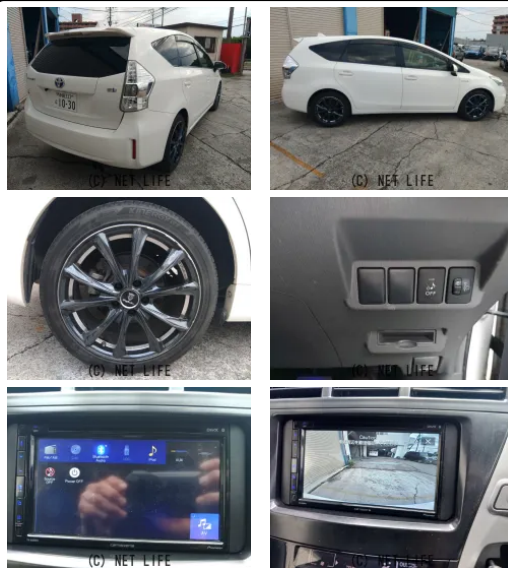

●自社認証工場完備で納車前点検整備オイル交換オイルエレメント交換ワイパーゴム交換等、また納車後の定期点検、車検等のアフターフォローも対応いたします。●下取り5万円保証!

車名	トヨタ プリウスα 1.8 S Lセレクション		
本体価格(消費税込) 支払総額(税込)	72万円 (75万円)		
年式	2014年 (H26)		
走行距離	15.4万 km		
保証	保証付・1ヶ月・1千km		
法定整備	法定整備含		
色	パール		
車検	検R9/12	修復歴	無
リサイクル	リ済込	駆動方式	2WD
燃料	ハイブリッド	ミッション	CVTインパネ
ハンドル	右	乗車定員	5名
ドア	5D	車台番号	394

#### 装備・内装・外装・安全装備

パワーステアリング・パワーウィンドウ・エアコン・ Fogランプ・電格ミラー・スマートキー・プッシュスタート・サンルーフ・フルエアロ・ABS・横滑り防止装置・エアバック(運転席/助手席/サイド)・

#### 装備備考

●パワーステアリング●パワーウィンドウ●エアコン●ABS●運転席エアバッグ●助手席エアバッグ●サイドエアバッグ●サンルーフ●フルエアロ●Fogランプ●電格ミラー●プッシュスタート●...

(有)マルキ自動車のお問い合わせ