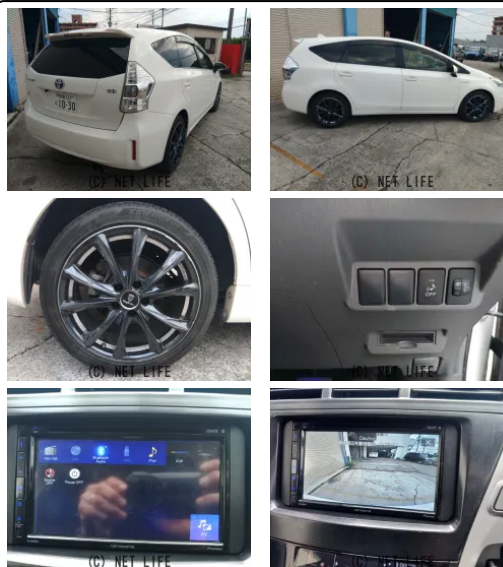

●自社認証工場完備で納車前点検整備オイル交換オイルエレメント交換ワイパーゴム交換等、また納車後の定期点検、車検等のアフターフォローも対応いたします。●下取り5万円保証!

車名	トヨタ プリウスα 1.8 S Lセレクション		
本体価格(消費税込) 支払総額(税込)	72万円 (75万円)		
年式	2014年 (H26)		
走行距離	15.4万 km		
保証	保証付・1ヶ月・1千km		
法定整備	法定整備含		
色	パール		
車検	検R9/12	修復歴	無
リサイクル	リ済込	駆動方式	2WD
燃料	ハイブリッド	ミッション	CVTインパネ
ハンドル	右	乗車定員	5名
ドア	5D	車台番号	394

#### 装備・内装・外装・安全装備

パワーステアリング・パワーウィンドウ・エアコン・ Fogランプ・電格ミラー・スマートキー・プッシュスタート・サンルーフ・フルエアロ・ABS・横滑り防止装置・エアバック(運転席/助手席/サイド)・

#### 装備備考

●パワーステアリング●パワーウィンドウ●エアコン●ABS●運転席エアバッグ●助手席エアバッグ●サイドエアバッグ●サンルーフ●フルエアロ●Fogランプ●電格ミラー●プッシュスタート●...

(有)マルキ自動車のお問い合わせ