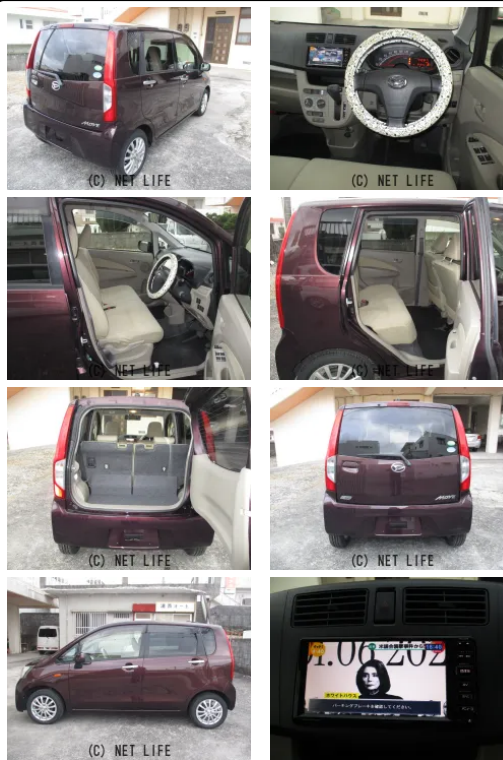

●本土中古車●低燃費CVT車●新品タイヤ●納車前点検整備にてエンジンオイル・オイルフィルター・バッテリー・ワイパーゴム・プラグ・エアエレメント等他etc.交換致します●下取り車歓迎 ●ご来店の際は事前に連絡お願い致します

車名	ダイハツ ムーヴ 660 L SA		
本体価格(消費税込) 支払総額(税込)	ご成約 (---)		
年式	2014年 (H26)		
走行距離	10.4万 km		
保証	保証付・3ヶ月・3千km		
法定整備	法定整備含		
色	ブラウン		
車検	車検整備付	修復歴	無
リサイクル	リ済込	駆動方式	2WD
燃料	ガソリン	ミッション	CVTインパネ
ハンドル	右	乗車定員	4名
ドア	5D	車台番号	131

装備・内装・外装・安全装備

パワーステアリング・パワーウィンドウ・エアコン・光軸調整・ETC・
プライバシーガラス・電格ミラー・キーレス・TV(ワンセグ)・アルミホイール・ABS
・エアバック(運転席/助手席)・

装備備考

●パワーステアリング●パワーウィンドウ●エアコン●キーレス●
ABS●運転席エアバッグ●助手席エアバッグ●ETC●プライバシー
ガラス ●電格ミラー●光軸調整●ワンセグTV●社外アルミ...