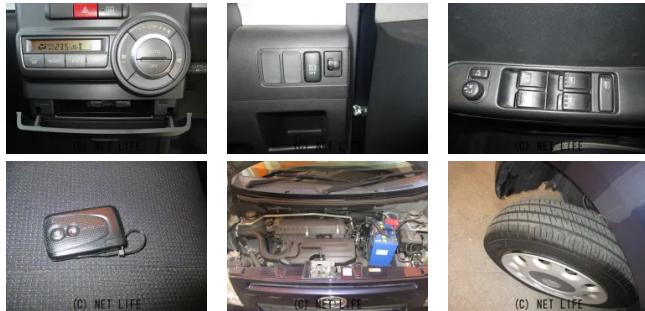

●本土中古車●お買い得車●低燃費CVT車（エコアイドル）●ご来店の際は事前に連絡お願い致します

浦西オートのお問い合わせ

098-875-8229

※お問合せの際は、「クロスロード」を見た！とお伝えください。

更新日 04月08日 11:40

<https://www.o-cross.net/car/toyota/S223/000059-1260407-N0001/>

車名	トヨタ ピクシススペース 660 X		
本体価格(消費税込) 支払総額(税込)	31万円 (36万円)		
年式	2013年 (H25)		
走行距離	8.7万 km		
保証	保証付・3ヶ月・3千km		
法定整備	法定整備含		
色	ダークブルー		
車検	車検整備付	修復歴	無
リサイクル	リ済込	駆動方式	2WD
燃料	ガソリン	ミッション	CVTコラム
ハンドル	右	乗車定員	4名
ドア	5D	車台番号	813

装備・内装・外装・安全装備

パワーステアリング・パワーウィンドウ・エアコン・光軸調整・ETC・
プライバシーガラス・電格ミラー・キーレス・スマートキー・ABS・
エアバック(運転席/助手席)・

装備備考

●パワーステアリング●パワーウィンドウ●エアコン●キーレス●
スマートキー●ABS●運転席エアバッグ●助手席エアバッグ●C
D●ETC●電格ミラー●光軸調整●プライバシーガラス ●本土...

浦西オート

沖縄県浦添市西原4-26-7