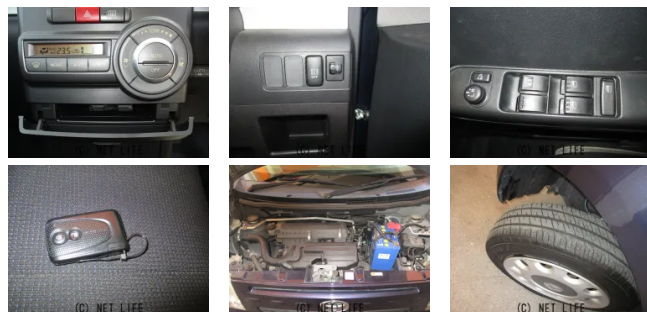

●本土中古車●お買い得車●低燃費CVT車（エコアイドル）●納車前点検でエンジン
 オイル・オイルフィルター・バッテリー・ワイパーゴム・エアエレメント・プラグ等他
 etc.交換致します●下取り車歓迎 軽自動車1万円～ 乗用車1.5万円～（但し...

車名	トヨタ ピクシススペース 660 X		
本体価格(消費税込) 支払総額(税込)	ご成約 (---)		
年式	2013年 (H25)		
走行距離	8.7万 km		
保証	保証付・3ヶ月・3千km		
法定整備	法定整備含		
色	ダークブルー		
車検	車検整備付	修復歴	無
リサイクル	リ済込	駆動方式	2WD
燃料	ガソリン	ミッション	CVTコラム
ハンドル	右	乗車定員	4名
ドア	5D	車台番号	813

装備・内装・外装・安全装備

パワーステアリング・パワーウィンドウ・エアコン・光軸調整・ETC・
 プライバシーガラス・電格ミラー・キーレス・スマートキー・ABS・
 エアバック(運転席/助手席)・

装備備考

●パワーステアリング●パワーウィンドウ●エアコン●キーレス●
 スマートキー●ABS●運転席エアバッグ●助手席エアバッグ●C
 D●ETC●電格ミラー●光軸調整●プライバシーガラス ●本土...

浦西オートのお問い合わせ