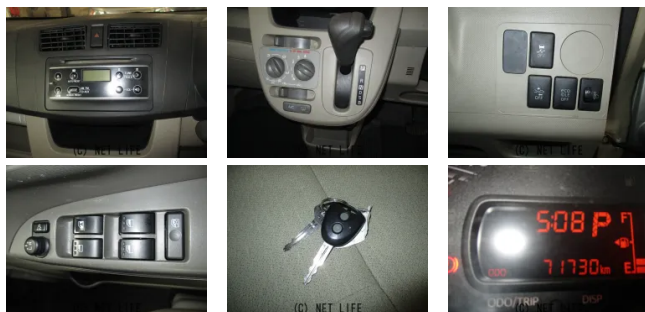

●本土中古車●お買い得車●低燃費CVT車(エコアイドル) ●新品タイヤサービス●
 ご来店の際は事前に連絡お願い致します

浦西オートのお問い合わせ

098-875-8229

※お問合せの際は、「クロスロード」を見た！とお伝えください。

更新日 06月26日 18:08

<https://www.o-cross.net/car/daihatsu/S012/000059-1260626-N0001/>

車名	ダイハツ ムーヴ 660 L SA		
本体価格(消費税込) 支払総額(税込)	28万円 (33万円)		
年式	2013年 (H25)		
走行距離	7.1万 km		
保証	保証無		
法定整備	法定整備含		
色	ゴールド		
車検	車検整備付	修復歴	無
リサイクル	リ済込	駆動方式	2WD
燃料	ガソリン	ミッション	CVTインパネ
ハンドル	右	乗車定員	4名
ドア	5D	車台番号	523

装備・内装・外装・安全装備

パワーステアリング・パワーウィンドウ・エアコン・光軸調整・プライバシーガラス
 ・電格ミラー・キーレス・ABS・エアバック(運転席/助手席)・

装備備考

- パワーステアリング●パワーウィンドウ●エアコン●キーレス●
- ABS●運転席エアバッグ●助手席エアバッグ●CD●電格ミラー
- 光軸調整●プライバシーガラス ●本土中古

浦西オート

沖縄県浦添市西原4-26-7

営業時間:

平日 09:30~18:00