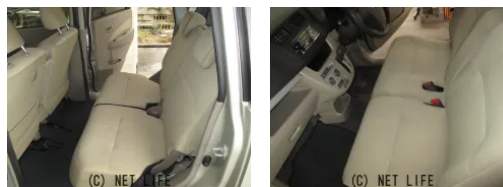

●本土中古車●お買い得車●低燃費CVT車(エコアイドル) ●新品タイヤサービス●
 ご来店の際は事前に連絡お願い致します

浦西オートのお問い合わせ

098-875-8229

※お問合せの際は、「クロスロード」を見た！とお伝えください。

更新日 06月26日 18:08

<https://www.o-cross.net/car/daihatsu/S012/000059-1260626-N0001/>

車名	ダイハツ ムーヴ 660 L SA		
本体価格(消費税込) 支払総額(税込)	28万円 (33万円)		
年式	2013年 (H25)		
走行距離	7.1万 km		
保証	保証無		
法定整備	法定整備含		
色	ゴールド		
車検	車検整備付	修復歴	無
リサイクル	リ済込	駆動方式	2WD
燃料	ガソリン	ミッション	CVTインパネ
ハンドル	右	乗車定員	4名
ドア	5D	車台番号	523

装備・内装・外装・安全装備

パワーステアリング・パワーウィンドウ・エアコン・光軸調整・プライバシーガラス
 ・電格ミラー・キーレス・ABS・エアバック(運転席/助手席)・

装備備考

- パワーステアリング●パワーウィンドウ●エアコン●キーレス●
- ABS●運転席エアバッグ●助手席エアバッグ●CD●電格ミラー
- 光軸調整●プライバシーガラス ●本土中古

浦西オート

沖縄県浦添市西原4-26-7

営業時間:

平日 09:30~18:00