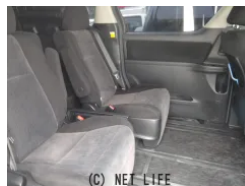

備考なし

車名	トヨタ ヴェルファイア 2.4 Z		
本体価格(消費税込) 支払総額(税込)	78万円 (88万円)		
年式	2013年 (H25)		
走行距離	15.8万 km		
保証	保証付・3ヶ月・3千km		
法定整備	法定整備含		
色	ブラック		
車検	車検整備付	修復歴	無
リサイクル	リ済込	駆動方式	2WD
燃料	ガソリン	ミッション	MTモード付CVTイン
ハンドル	右	乗車定員	7名
ドア	5D	車台番号	160

装備・内装・外装・安全装備

パワーステアリング・パワーウィンドウ・エアコン・ETC・電格ミラー・
スマートキー・プッシュスタート・集中ドアロック・ナビ(HDDナビ)・
カメラ(バック)・スライドドア(両側電動)・アルミホイール・フルエアロ・ABS・
横滑り防止装置・エアバック(運転席/助手席)・

装備備考

- ●パワーステアリング●パワーウィンドウ●エアコン●ETC●A
- BS●運転席エアバッグ●助手席エアバッグ●CD●バックカメラ
- ●HDD ナビ●電格ミラー●スマートキー●プッシュスタート●...

CAR SHOP 来夢のお問い合わせ

098-923-1824

※お問合せの際は、「クロスロード」を見た！とお伝えください。

更新日 05月28日 18:52

<https://www.o-cross.net/car/toyota/S200/000070-1260528-N0001/>