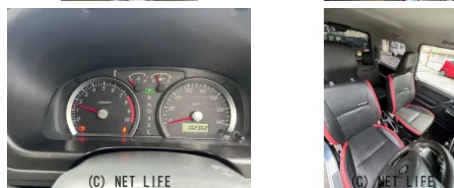

備考なし

車名	スズキ ジムニー 660 クロスアドベンチャー 4WD		
本体価格(消費税込) 支払総額(税込)	95万円 (105万円)		
年式	2014年 (H26)		
走行距離	10.2万 km		
保証	保証付・3ヶ月・3千km		
法定整備	法定整備含		
色	ブルー		
車検	車検整備付	修復歴	無
リサイクル	リ済込	駆動方式	4WD
燃料	ガソリン	ミッション	4ATフロア
ハンドル	右	乗車定員	4名
ドア	3D	車台番号	809

装備・内装・外装・安全装備

パワーステアリング・パワーウィンドウ・エアコン・キーレス・ABS・
エアバック(運転席/助手席)・

装備備考

●パワーステアリング●パワーウィンドウ●エアコン●キーレス●
ABS●運転席エアバッグ●助手席エアバッグ●現状販売●CD

カーショップイチロウ名護のお問い合わせ

0980-43-8493

※お問合せの際は、「クロスロード」を見た！とお伝えください。

更新日 05月28日 10:27