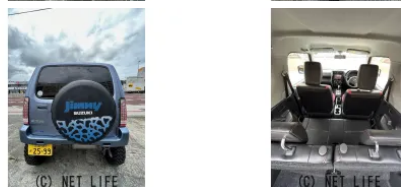

備考なし

車名	スズキ ジムニー 660 クロスアドベンチャー 4WD		
本体価格(消費税込) 支払総額(税込)	95万円 (105万円)		
年式	2014年 (H26)		
走行距離	10.2万 km		
保証	保証付・3ヶ月・3千km		
法定整備	法定整備含		
色	ブルー		
車検	車検整備付	修復歴	無
リサイクル	リ済込	駆動方式	4WD
燃料	ガソリン	ミッション	4ATフロア
ハンドル	右	乗車定員	4名
ドア	3D	車台番号	809

装備・内装・外装・安全装備

パワーステアリング・パワーウィンドウ・エアコン・キーレス・ABS・
エアバック(運転席/助手席)・

装備備考

●パワーステアリング●パワーウィンドウ●エアコン●キーレス●
ABS●運転席エアバッグ●助手席エアバッグ●現状販売●CD

カーショップイチロウ名護のお問い合わせ

0980-43-8493

※お問合せの際は、「クロスロード」を見た！とお伝えください。

更新日 05月28日 10:27