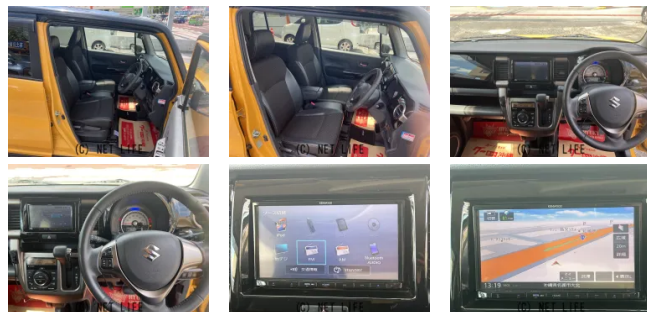

備考なし

車名	スズキ ハスラー 660 JスタイルII		
本体価格(消費税込) 支払総額(税込)	75万円 (82万円)		
年式	2015年 (H27)		
走行距離	109156万 km		
保証	保証付・1ヶ月・1千km		
法定整備	法定整備含		
色	アクティブイエロー ブラック2トーンルー フ		
車検	車検整備付	修復歴	無
リサイクル	リ済込	駆動方式	2WD
燃料	ハイブリッド	ミッション	CVTインパネ
ハンドル	右	乗車定員	4名
ドア	5D	車台番号	611

#### 装備・内装・外装・安全装備

パワーステアリング・パワーウィンドウ・エアコン・キーレス・カメラ(バック)・  
ABS・エアバック(運転席/助手席)・