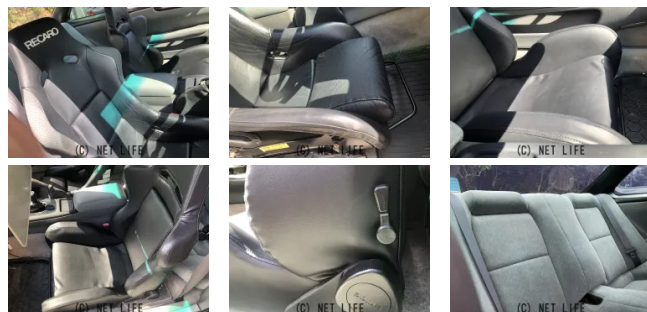

本土仕入れ ソアラ2.5GTツインターボL ギャレットGTタービン ゲトラグ6
速 ステンエキマニ レーシングウェストゲート オールステンマフラー インジェク
ター 340ℓ燃料ポンプ HKS272カム HKSインタークーラー HKsv...

車名	トヨタ ソアラ 2.5GT-ツインターボL タービン改 本土仕入れ 検R...		
本体価格(消費税込) 支払総額(税込)	応談 (---)		
年式	1992年 (H4)		
走行距離	13.6万 km		
保証	保証無		
法定整備	法定整備無		
色	黒		
車検	車検整備無	修復歴	有
リサイクル	リ済込	駆動方式	2WD
燃料	ガソリン	ミッション	6MTフロア
ハンドル	右	乗車定員	5名
ドア	2D	車台番号	101

装備・内装・外装・安全装備

パワーステアリング・パワーウィンドウ・エアコン・LEDライト・フォグランプ・
電格ミラー・集中ドアロック・アルミホイール(18)・リアスポイラー・フルエアロ・
ABS・

装備備考

●フル装備●オートA/C●P/S●P/W●CD●DVD●US
B入力端子●LEDヘッドライト&フォグ●Rスポ●電格ミラー●
集中ドアロック●パワーステアリング●パワーウィンドウ●エアコ...

共生自動車のお問い合わせ