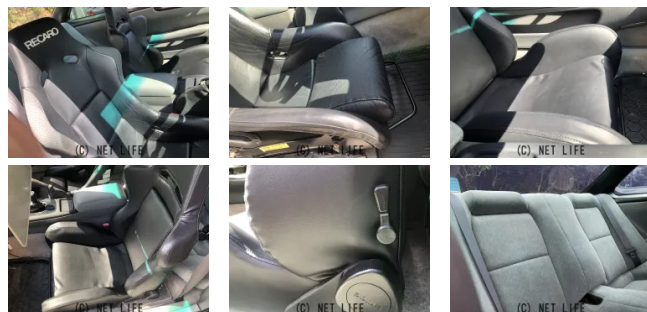

本土仕入れ ソアラ2.5GTツインターボL ギャレットタービン 80スープラ6速 エキマニ ウェストゲート ステンマフラー インジェクター ポンプカム インタークーラー v-pro ブーストコントローラー デフ ツインプレート ...

車名	トヨタ ソアラ 2.5GT-T-L 純正5速 →ゲトラグ6速 タービン V...		
本体価格(消費税込) 支払総額(税込)	応談 (---)		
年式	1992年 (H4)		
走行距離	13.6万 km		
保証	保証無		
法定整備	法定整備無		
色	黒		
車検	車検整備無	修復歴	有
リサイクル	リ済込	駆動方式	2WD
燃料	ガソリン	ミッション	6MTフロア
ハンドル	右	乗車定員	5名
ドア	2D	車台番号	101

**装備・内装・外装・安全装備**

パワーステアリング・パワーウィンドウ・エアコン・LEDライト・フォグランプ・電格ミラー・集中ドアロック・アルミホイール(18)・リアスポイラー・フルエアロ・ABS・

**装備備考**

●フル装備●オートA/C●P/S●P/W●CD●DVD●USB入力端子●LEDヘッドライト&フォグ●Rスポ●電格ミラー●集中ドアロック●パワーステアリング●パワーウィンドウ●エアコ...