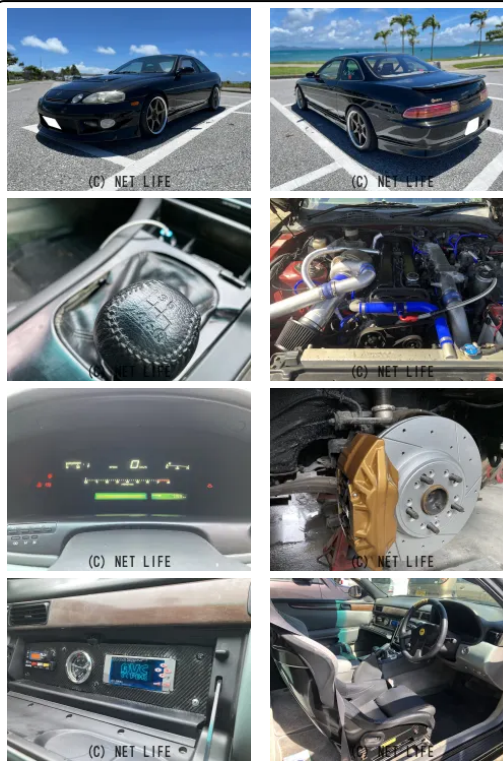

本土仕入れ ソアラ2.5GTツインターボL ギャレットタービン 80スープラ6速 エキマニ ウェストゲート ステンマフラー インジェクター ポンプカム インタークーラー v-pro ブーストコントローラー デフ ツインプレート ...

車名	トヨタ ソアラ 2.5GT-T-L 純正5速 →ゲトラグ6速 タービン V...		
本体価格(消費税込) 支払総額(税込)	応談 (---)		
年式	1992年 (H4)		
走行距離	13.6万 km		
保証	保証無		
法定整備	法定整備無		
色	黒		
車検	車検整備無	修復歴	有
リサイクル	リ済込	駆動方式	2WD
燃料	ガソリン	ミッション	6MTフロア
ハンドル	右	乗車定員	5名
ドア	2D	車台番号	101

**装備・内装・外装・安全装備**

パワーステアリング・パワーウィンドウ・エアコン・LEDライト・フォグランプ・電格ミラー・集中ドアロック・アルミホイール(18)・リアスポイラー・フルエアロ・ABS・

**装備備考**

●フル装備●オートA/C●P/S●P/W●CD●DVD●USB入力端子●LEDヘッドライト&フォグ●Rスポ●電格ミラー●集中ドアロック●パワーステアリング●パワーウィンドウ●エアコ...