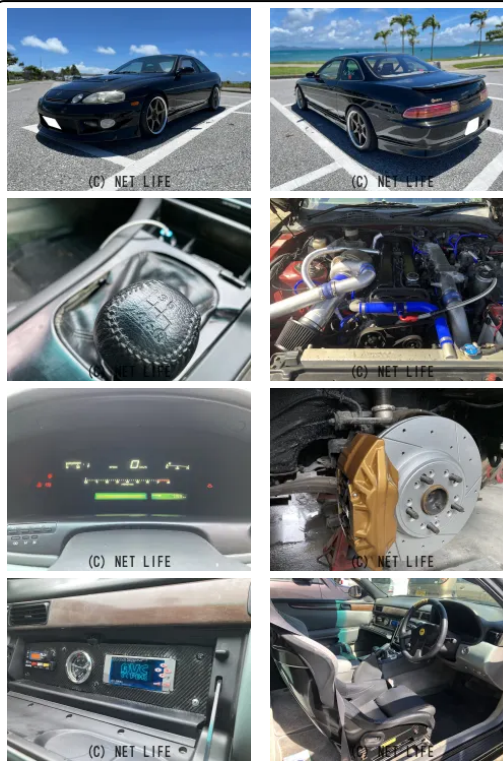

本土仕入れ ソアラ2.5GTツインターボL ギャレットGTタービン ゲトラグ6
速 ステンエキマニ レーシングウェストゲート オールステンマフラー インジェク
ター 340ℓ燃料ポンプ HKS272カム HKSインタークーラー HKsv...

車名	トヨタ ソアラ 2.5GT-ツインターボL タービン改 本土仕入れ 検R...		
本体価格(消費税込) 支払総額(税込)	応談 (---)		
年式	1992年 (H4)		
走行距離	13.6万 km		
保証	保証無		
法定整備	法定整備無		
色	黒		
車検	車検整備無	修復歴	有
リサイクル	リ済込	駆動方式	2WD
燃料	ガソリン	ミッション	6MTフロア
ハンドル	右	乗車定員	5名
ドア	2D	車台番号	101

装備・内装・外装・安全装備

パワーステアリング・パワーウィンドウ・エアコン・LEDライト・フォグランプ・
電格ミラー・集中ドアロック・アルミホイール(18)・リアスポイラー・フルエアロ・
ABS・

装備備考

●フル装備●オートA/C●P/S●P/W●CD●DVD●US
B入力端子●LEDヘッドライト&フォグ●Rスポ●電格ミラー●
集中ドアロック●パワーステアリング●パワーウィンドウ●エアコ...

共生自動車のお問い合わせ