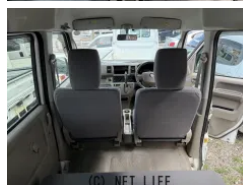

エブリー PC 4WD ハイルーフ 本土仕入れ オートマ エアコン パワステ  
エアバッグ ETC 4WDスイッチ 2年車検総額込み価格

共生自動車のお問い合わせ

**098-932-8335 / 090-5722-7088**

※お問合せの際は、「クロスロード」を見た！とお伝えください。

更新日 05月16日 15:48

<https://www.o-cross.net/car/suzuki/S005/000094-1260516-N0001/>

車名	スズキ エブリー PC 4WD ハイルーフ 本 土仕入れ 2年車検総額込み価...		
本体価格(消費税込) 支払総額(税込)	<b>39万円 (43万円)</b>		
年式	2013年 (H25)		
走行距離	11.2万 km		
保証	保証無		
法定整備	法定整備含		
色	ホワイト		
車検	車検整備付	修復歴	無
リサイクル	リ済込	駆動方式	4WD
燃料	ガソリン	ミッション	ATインパネ
ハンドル	右	乗車定員	4名
ドア	5D	車台番号	877

#### 装備・内装・外装・安全装備

パワーステアリング・パワーウィンドウ・エアコン・光軸調整・キーレス・  
集中ドアロック・エアバック(運転席/助手席)・