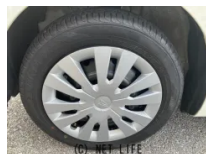

衝突回避支援システム キーレスキー フルフラットシート 盗難防止アラーム 運転
席助手席エアバック パワーウィンドウ オートハイビーム エアコン 電動格納式ミ
ラー Aストップ ESC ベンチシート

安心・安全・快適なカーライフのために
ラッキー自動車商会

LINEで
商談OK!

LINEのホーム画面の
検索に「ラッキー自動車商会」と
検索するとお友達登録出来ます!

お車の相談やお見送り等
ラインのご相談も可能です!

ラッキー自動車商会 NET LIFE

ダイハツ ムーヴ
660 L SAIII

本体価格(消費税込) 支払総額(税込)	73万円 (78万円)		
年式	2021年 (R3)		
走行距離	7.1万 km		
保証	保証付・3ヶ月・5千km		
法定整備	法定整備含		
色	ホワイト		
車検	車検整備付	修復歴	無
リサイクル	リ済込	駆動方式	2WD
燃料	ガソリン	ミッション	CVTインパネ
ハンドル	右	乗車定員	4名
ドア	5D	車台番号	842

装備・内装・外装・安全装備

- パワーステアリング・パワーウィンドウ・エアコン・ETC・キーレス・盗難防止装置
- ・ドライブレコーダー・フルフラットシート・ベンチシート・カメラ(バック)・ABS
- ・横滑り防止装置・衝突被害軽減ブレーキ・衝突安全ボディ・アイドリングストップ
- ・エアバック(運転席/助手席)・

装備備考

- ●運転席エアバッグ●助手席エアバッグ●ABS●エアコン●パワーステアリング●パワーウィンドウ●盗難防止装置●アイドリングストップ●ドライブレコーダー●CD●キーレス●バックカメラ●...

新車館 ラッキーカーestation那覇のお問い合わせ

098-889-0403

※お問合せの際は、「クロスロード」を見た！とお伝えください。

更新日 06月11日 17:15

<https://www.o-cross.net/car/daihatsu/S012/000101-1260611-N0001/>

新車館 ラッキーカーestation那覇

沖縄県南風原町津嘉山1741

営業時間: 09:00~19:00

定休日: 年中無休